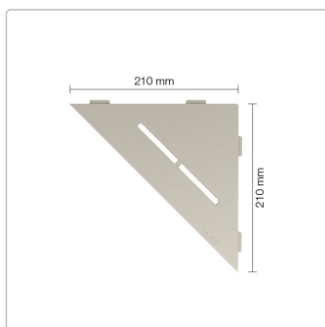

Produktinformation

Schlüter Wandablage SHELF-E Creme 210x210 mm

Art-Nr.: SES1D7TSC / GTIN: 4011832186271 / Marke: [Schlüter](#)

61,95EUR / Stück

Grundpreis: 61,95EUR / Paket

inkl. 19% USt. zzgl. Versand

Lieferzeit: 3-6 Werktage

Produktinformation

Art:	Wandablage
Design:	Pure
Eigenschaft:	Auch zum nachträglichen Einbau
Farbe:	Schlüter Creme
Gewicht:	0,731 kg/Stück
Material:	Alu strukturbeschichtet
Materialstärke:	4 mm
Nennmass:	210x210 mm
Serie:	SHELF-E

Schlüter-SHELF-E-S1

Dreieckige Eck-Wandablage

Eine **hohe Flexibilität** gewährleistet Schlüter-SHELF-E-S1, die **dreieckige Wandablage** für den ECKeinbau. So können Sie diese entweder während der Fliesenverlegung montieren oder auch nachträglich über nur 2 mm dicke Auflageflügel in vorhandene Fugen einsetzen. Dadurch entfällt also lästiges Bohren und Ihr Fliesenbelag bleibt definitiv unversehrt.