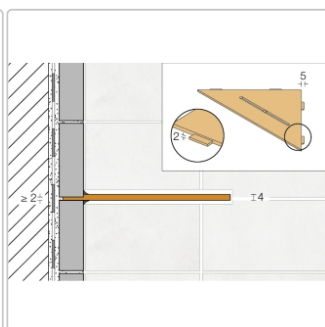

Produktinformation

Schlüter Wandablage SHELF-E Creme 210x210 mm

Art-Nr.: SES1D7TSC / GTIN: 4011832186271 / Marke: [Schlüter](#)

61,95EUR / Stück

Grundpreis: 61,95EUR / Paket

inkl. 19% USt. zzgl. Versand

Lieferzeit: 3-6 Werktage

Produktinformation

Art:	Wandablage
Design:	Pure
Eigenschaft:	Auch zum nachträglichen Einbau
Farbe:	Schlüter Creme
Gewicht:	0,731 kg/Stück
Material:	Alu strukturbeschichtet
Materialstärke:	4 mm
Nennmass:	210x210 mm
Serie:	SHELF-E

Schlüter-SHELF-E-S1

Dreieckige Eck-Wandablage

Eine **hohe Flexibilität** gewährleistet Schlüter-SHELF-E-S1, die **dreieckige Wandablage** für den ECKeinbau. So können Sie diese entweder während der Fliesenverlegung montieren oder auch nachträglich über nur 2 mm dicke Auflageflügel in vorhandene Fugen einsetzen. Dadurch entfällt also lästiges Bohren und Ihr Fliesenbelag bleibt definitiv unversehrt.