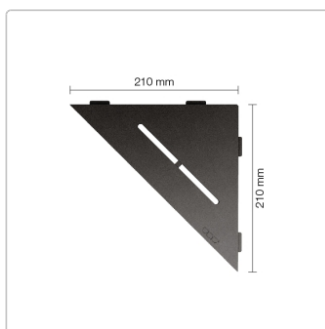

# Produktinformation

Art:	Wandablage
Design:	Pure
Eigenschaft:	Auch zum nachträglichen Einbau
Farbe:	Schlüter Dunkelanthrazit
Gewicht:	0,731 kg/Stück
Material:	Alu strukturbeschichtet
Materialstärke:	4 mm
Nennmass:	210x210 mm
Serie:	SHELF-E