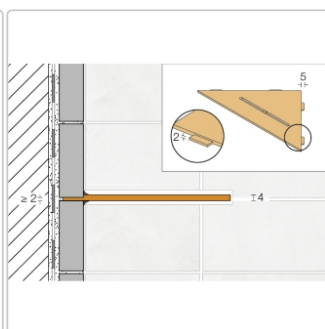

# Produktinformation

Art:	Wandablage
Design:	Pure
Eigenschaft:	Auch zum nachträglichen Einbau
Farbe:	Schlüter Dunkelanthrazit
Gewicht:	0,731 kg/Stück
Material:	Alu strukturbeschichtet
Materialstärke:	4 mm
Nennmass:	210x210 mm
Serie:	SHELF-E