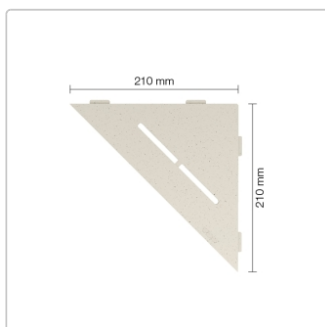

Produktinformation

Schlüter Wandablage SHELF-E Elfenbein 210x210 mm

Art-Nr.: SES1D7TSI / GTIN: 4011832186233 / Marke: [Schlüter](#)

61,95EUR / Stück

Grundpreis: 61,95EUR / Paket

inkl. 19% USt. zzgl. Versand

Lieferzeit: 3-6 Werktage

Produktinformation

Art:	Wandablage
Design:	Pure
Eigenschaft:	Auch zum nachträglichen Einbau
Farbe:	Schlüter Elfenbein
Gewicht:	0,731 kg/Stück
Material:	Alu strukturbeschichtet
Materialstärke:	4 mm
Nennmass:	210x210 mm
Serie:	SHELF-E

Schlüter-SHELF-E-S1

Dreieckige Eck-Wandablage

Eine **hohe Flexibilität** gewährleistet Schlüter-SHELF-E-S1, die **dreieckige Wandablage** für den ECKeinbau. So können Sie diese entweder während der Fliesenverlegung montieren oder auch nachträglich über nur 2 mm dicke Auflageflügel in vorhandene Fugen einsetzen. Dadurch entfällt also lästiges Bohren und Ihr Fliesenbelag bleibt definitiv unversehrt.