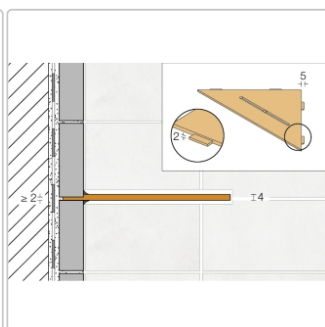

Produktinformation

Schlüter Wandablage SHELF-E Elfenbein 210x210 mm

Art-Nr.: SES1D7TSI / GTIN: 4011832186233 / Marke: [Schlüter](#)

61,95EUR / Stück

Grundpreis: 61,95EUR / Paket

inkl. 19% USt. zzgl. Versand

Lieferzeit: 3-6 Werktage

Produktinformation

Art:	Wandablage
Design:	Pure
Eigenschaft:	Auch zum nachträglichen Einbau
Farbe:	Schlüter Elfenbein
Gewicht:	0,731 kg/Stück
Material:	Alu strukturbeschichtet
Materialstärke:	4 mm
Nennmass:	210x210 mm
Serie:	SHELF-E

Schlüter-SHELF-E-S1

Dreieckige Eck-Wandablage

Eine **hohe Flexibilität** gewährleistet Schlüter-SHELF-E-S1, die **dreieckige Wandablage** für den ECKeinbau. So können Sie diese entweder während der Fliesenverlegung montieren oder auch nachträglich über nur 2 mm dicke Auflageflügel in vorhandene Fugen einsetzen. Dadurch entfällt also lästiges Bohren und Ihr Fliesenbelag bleibt definitiv unversehrt.