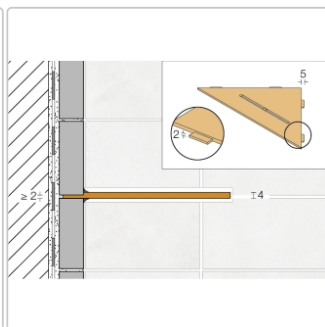

Produktinformation

Art:	Wandablage
Design:	Pure
Eigenschaft:	Auch zum nachträglichen Einbau
Farbe:	Schlüter Bronze
Gewicht:	0,731 kg/Stück
Material:	Alu strukturbeschichtet
Materialstärke:	4 mm
Nennmass:	210x210 mm
Serie:	SHELF-E

Schlüter-SHELF-E-S1

Dreieckige Eck-Wandablage

Eine **hohe Flexibilität** gewährleistet Schlüter-SHELF-E-S1, die **dreieckige Wandablage** für den ECKeinbau. So können Sie diese entweder während der Fliesenverlegung montieren oder auch nachträglich über nur 2 mm dicke Auflageflügel in vorhandene Fugen einsetzen. Dadurch entfällt also lästiges Bohren und Ihr Fliesenbelag bleibt definitiv unversehrt.