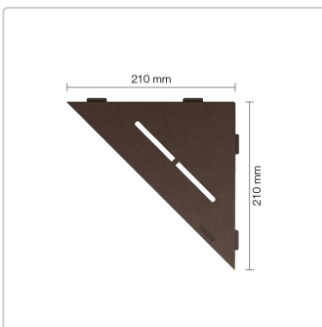

Produktinformation

Art:	Wandablage
Design:	Pure
Eigenschaft:	Auch zum nachträglichen Einbau
Farbe:	Schlüter Bronze
Gewicht:	0,731 kg/Stück
Material:	Alu strukturbeschichtet
Materialstärke:	4 mm
Nennmass:	210x210 mm
Serie:	SHELF-E

Schlüter-SHELF-E-S1

Dreieckige Eck-Wandablage

Eine **hohe Flexibilität** gewährleistet Schlüter-SHELF-E-S1, die **dreieckige Wandablage** für den ECKeinbau. So können Sie diese entweder während der Fliesenverlegung montieren oder auch nachträglich über nur 2 mm dicke Auflageflügel in vorhandene Fugen einsetzen. Dadurch entfällt also lästiges Bohren und Ihr Fliesenbelag bleibt definitiv unversehrt.