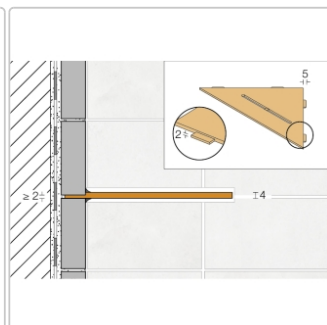

Lieferzeit: 3-6 Werktage

Produktinformation

Art:	Wandablage
Design:	Pure
Eigenschaft:	Auch zum nachträglichen Einbau
Farbe:	Schlüter Steingrau
Gewicht:	0,731 kg/Stück
Material:	Alu strukturbeschichtet
Materialstärke:	4 mm
Nennmass:	210x210 mm
Serie:	SHELF-E

Schlüter-SHELF-E-S1

Dreieckige Eck-Wandablage

Eine **hohe Flexibilität** gewährleistet Schlüter-SHELF-E-S1, die **dreieckige Wandablage** für den ECKeinbau. So können Sie diese entweder während der Fliesenverlegung montieren oder auch nachträglich über nur 2 mm dicke Auflageflügel in vorhandene Fugen einsetzen. Dadurch entfällt also lästiges Bohren und Ihr Fliesenbelag bleibt definitiv unversehrt.