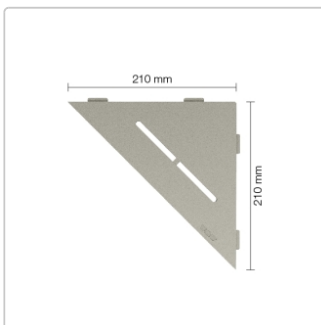

Lieferzeit: 3-6 Werktage

Produktinformation

Art:	Wandablage
Design:	Pure
Eigenschaft:	Auch zum nachträglichen Einbau
Farbe:	Schlüter Steingrau
Gewicht:	0,731 kg/Stück
Material:	Alu strukturbeschichtet
Materialstärke:	4 mm
Nennmass:	210x210 mm
Serie:	SHELF-E

Schlüter-SHELF-E-S1

Dreieckige Eck-Wandablage

Eine **hohe Flexibilität** gewährleistet Schlüter-SHELF-E-S1, die **dreieckige Wandablage** für den ECKeinbau. So können Sie diese entweder während der Fliesenverlegung montieren oder auch nachträglich über nur 2 mm dicke Auflageflügel in vorhandene Fugen einsetzen. Dadurch entfällt also lästiges Bohren und Ihr Fliesenbelag bleibt definitiv unversehrt.