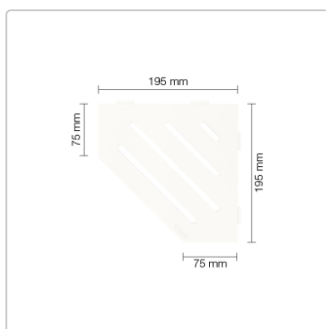

# Schlüter Wandablage SHELF-E Brillantweiß matt 195x195 mm

Art-Nr.: SES2D10MBW / GTIN: 4011832186790 / Marke: [Schlüter](#)

**58,95EUR** / Stück

Grundpreis: 58,95EUR / Paket

inkl. 19% USt. zzgl. Versand

Lieferzeit: 3-6 Werktage

## Produktinformation

Art:	Wandablage
Design:	Wave
Eigenschaft:	Auch zum nachträglichen Einbau
Farbe:	Schlüter Brilliantweiß Matt
Gewicht:	0,797 kg/Stück
Material:	Alu strukturbeschichtet
Materialstärke:	4 mm
Nennmass:	195x195 mm
Serie:	SHELF-E