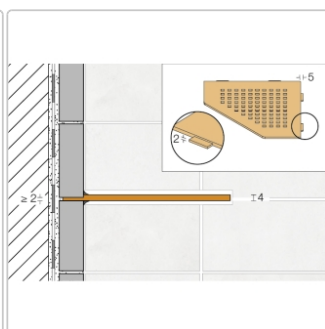

# Schlüter Wandablage SHELF-E Brillantweiß matt 195x195 mm

Art-Nr.: SES2D10MBW / GTIN: 4011832186790 / Marke: [Schlüter](#)

**58,95EUR** / Stück

Grundpreis: 58,95EUR / Paket

inkl. 19% USt. zzgl. Versand

Lieferzeit: 3-6 Werktage

## Produktinformation

Art:	Wandablage
Design:	Wave
Eigenschaft:	Auch zum nachträglichen Einbau
Farbe:	Schlüter Brilliantweiß Matt
Gewicht:	0,797 kg/Stück
Material:	Alu strukturbeschichtet
Materialstärke:	4 mm
Nennmass:	195x195 mm
Serie:	SHELF-E