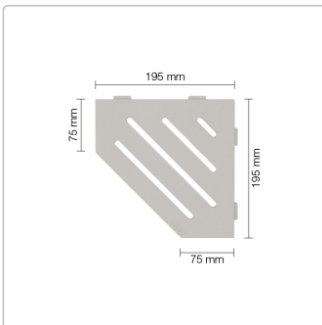

Produktinformation

Schlüter Wandablage SHELF-E Beigegrau 195x195 mm

Art-Nr.: SES2D10TSBG / GTIN: 4011832186776 / Marke: [Schlüter](#)

63,95EUR / Stück

Grundpreis: 63,95EUR / Paket

inkl. 19% USt. zzgl. Versand

Lieferzeit: 3-6 Werktage

Produktinformation

Art:	Wandablage
Design:	Wave
Eigenschaft:	Auch zum nachträglichen Einbau
Farbe:	Schlüter Beigegrau
Gewicht:	0,797 kg/Stück
Material:	Alu strukturbeschichtet
Materialstärke:	4 mm
Nennmass:	195x195 mm
Serie:	SHELF-E