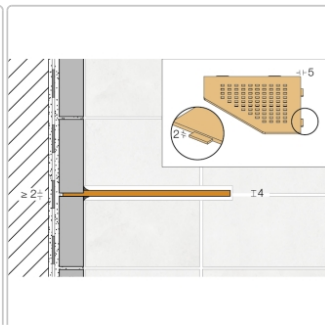

Produktinformation

Schlüter Wandablage SHELF-E Beigegrau 195x195 mm

Art-Nr.: SES2D10TSBG / GTIN: 4011832186776 / Marke: [Schlüter](#)

63,95EUR / Stück

Grundpreis: 63,95EUR / Paket

inkl. 19% USt. zzgl. Versand

Lieferzeit: 3-6 Werktage

Produktinformation

Art:	Wandablage
Design:	Wave
Eigenschaft:	Auch zum nachträglichen Einbau
Farbe:	Schlüter Beigegrau
Gewicht:	0,797 kg/Stück
Material:	Alu strukturbeschichtet
Materialstärke:	4 mm
Nennmass:	195x195 mm
Serie:	SHELF-E