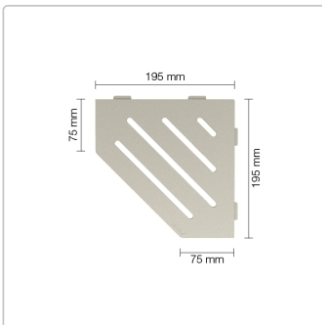

Produktinformation

Schlüter Wandablage SHELF-E Creme 195x195 mm

Art-Nr.: SES2D10TSC / GTIN: 4011832186769 / Marke: [Schlüter](#)

63,95EUR / Stück

Grundpreis: 63,95EUR / Paket

inkl. 19% USt. zzgl. Versand

Lieferzeit: 3-6 Werktage

Produktinformation

Art:	Wandablage
Design:	Wave
Eigenschaft:	Auch zum nachträglichen Einbau
Farbe:	Schlüter Creme
Gewicht:	0,797 kg/Stück
Material:	Alu strukturbeschichtet
Materialstärke:	4 mm
Nennmass:	195x195 mm
Serie:	SHELF-E