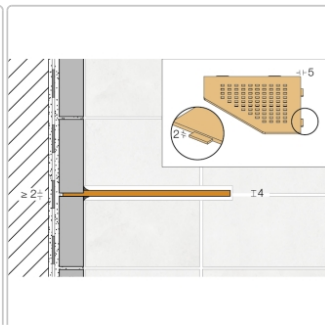

Produktinformation

Schlüter Wandablage SHELF-E Creme 195x195 mm

Art-Nr.: SES2D10TSC / GTIN: 4011832186769 / Marke: [Schlüter](#)

63,95EUR / Stück

Grundpreis: 63,95EUR / Paket

inkl. 19% USt. zzgl. Versand

Lieferzeit: 3-6 Werktage

Produktinformation

Art:	Wandablage
Design:	Wave
Eigenschaft:	Auch zum nachträglichen Einbau
Farbe:	Schlüter Creme
Gewicht:	0,797 kg/Stück
Material:	Alu strukturbeschichtet
Materialstärke:	4 mm
Nennmass:	195x195 mm
Serie:	SHELF-E