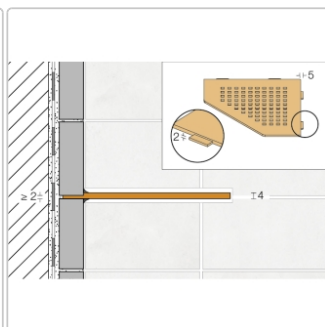

Produktinformation

Schlüter Wandablage SHELF-E Dunkelanthrazit 195x195 mm

Art-Nr.: SES2D10TSDA / GTIN: 4011832186745 / Marke: [Schlüter](#)

63,95EUR / Stück

Grundpreis: 63,95EUR / Paket

inkl. 19% USt. zzgl. Versand

Lieferzeit: 3-6 Werktage

Produktinformation

Art:	Wandablage
Design:	Wave
Eigenschaft:	Auch zum nachträglichen Einbau
Farbe:	Schlüter Dunkelanthrazit
Gewicht:	0,797 kg/Stück
Material:	Alu strukturbeschichtet
Materialstärke:	4 mm
Nennmass:	195x195 mm
Serie:	SHELF-E