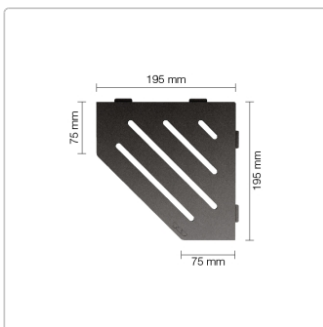

Lieferzeit: 3-6 Werktage

Produktinformation

Art:	Wandablage
Design:	Wave
Eigenschaft:	Auch zum nachträglichen Einbau
Farbe:	Schlüter Dunkelanthrazit
Gewicht:	0,797 kg/Stück
Material:	Alu strukturbeschichtet
Materialstärke:	4 mm
Nennmass:	195x195 mm
Serie:	SHELF-E