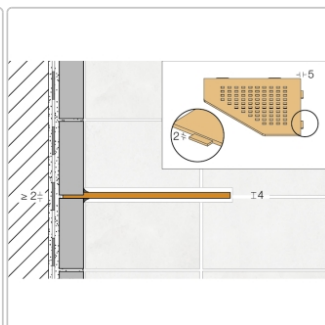

# Schlüter Wandablage SHELF-E Elfenbein 195x195 mm

Art-Nr.: SES2D10TSI / GTIN: 4011832186721 / Marke: [Schlüter](#)

**63,95EUR** / Stück

Grundpreis: 63,95EUR / Paket

inkl. 19% USt. zzgl. Versand

Lieferzeit: 3-6 Werktage

## Produktinformation

Art:	Wandablage
Design:	Wave
Eigenschaft:	Auch zum nachträglichen Einbau
Farbe:	Schlüter Elfenbein
Gewicht:	0,797 kg/Stück
Material:	Alu strukturbeschichtet
Materialstärke:	4 mm
Nennmass:	195x195 mm
Serie:	SHELF-E