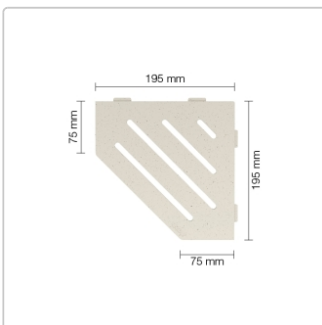

# Schlüter Wandablage SHELF-E Elfenbein 195x195 mm

Art-Nr.: SES2D10TSI / GTIN: 4011832186721 / Marke: [Schlüter](#)

**63,95EUR** / Stück

Grundpreis: 63,95EUR / Paket

inkl. 19% USt. zzgl. Versand

Lieferzeit: 3-6 Werktage

## Produktinformation

Art:	Wandablage
Design:	Wave
Eigenschaft:	Auch zum nachträglichen Einbau
Farbe:	Schlüter Elfenbein
Gewicht:	0,797 kg/Stück
Material:	Alu strukturbeschichtet
Materialstärke:	4 mm
Nennmass:	195x195 mm
Serie:	SHELF-E