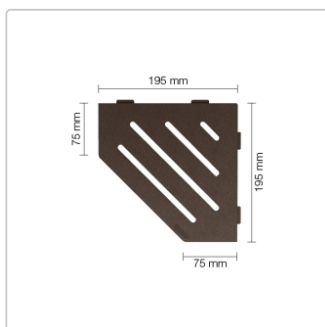

Produktinformation

Schlüter Wandablage SHELF-E Bronze 195x195 mm

Art-Nr.: SES2D10TSOB / GTIN: 4011832186752 / Marke: [Schlüter](#)

63,95EUR / Stück

Grundpreis: 63,95EUR / Paket

inkl. 19% USt. zzgl. Versand

Lieferzeit: 3-6 Werktage

Produktinformation

Art:	Wandablage
Design:	Wave
Eigenschaft:	Auch zum nachträglichen Einbau
Farbe:	Schlüter Bronze
Gewicht:	0,797 kg/Stück
Material:	Alu strukturbeschichtet
Materialstärke:	4 mm
Nennmass:	195x195 mm
Serie:	SHELF-E