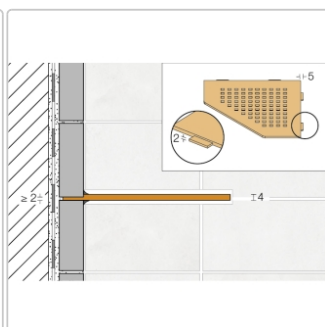

Produktinformation

Schlüter Wandablage SHELF-E Bronze 195x195 mm

Art-Nr.: SES2D10TSOB / GTIN: 4011832186752 / Marke: [Schlüter](#)

63,95EUR / Stück

Grundpreis: 63,95EUR / Paket

inkl. 19% USt. zzgl. Versand

Lieferzeit: 3-6 Werktage

Produktinformation

Art:	Wandablage
Design:	Wave
Eigenschaft:	Auch zum nachträglichen Einbau
Farbe:	Schlüter Bronze
Gewicht:	0,797 kg/Stück
Material:	Alu strukturbeschichtet
Materialstärke:	4 mm
Nennmass:	195x195 mm
Serie:	SHELF-E