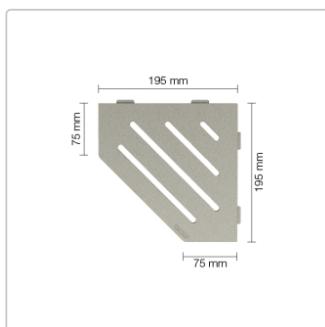

Produktinformation

Schlüter Wandablage SHELF-E Steingrau 195x195 mm

Art-Nr.: SES2D10TSSG / GTIN: 4011832186738 / Marke: [Schlüter](#)

63,95EUR / Stück

Grundpreis: 63,95EUR / Paket

inkl. 19% USt. zzgl. Versand

Lieferzeit: 3-6 Werktage

Produktinformation

Art:	Wandablage
Design:	Wave
Eigenschaft:	Auch zum nachträglichen Einbau
Farbe:	Schlüter Steingrau
Gewicht:	0,797 kg/Stück
Material:	Alu strukturbeschichtet
Materialstärke:	4 mm
Nennmass:	195x195 mm
Serie:	SHELF-E