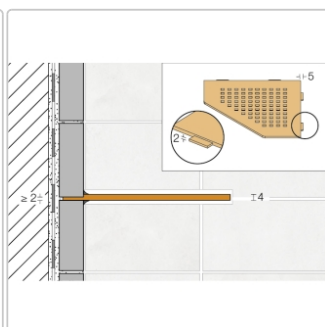

Produktinformation

Schlüter Wandablage SHELF-E Steingrau 195x195 mm

Art-Nr.: SES2D10TSSG / GTIN: 4011832186738 / Marke: [Schlüter](#)

63,95EUR / Stück

Grundpreis: 63,95EUR / Paket

inkl. 19% USt. zzgl. Versand

Lieferzeit: 3-6 Werktage

Produktinformation

Art:	Wandablage
Design:	Wave
Eigenschaft:	Auch zum nachträglichen Einbau
Farbe:	Schlüter Steingrau
Gewicht:	0,797 kg/Stück
Material:	Alu strukturbeschichtet
Materialstärke:	4 mm
Nennmass:	195x195 mm
Serie:	SHELF-E