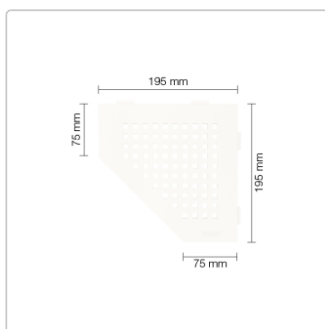

Lieferzeit: 3-6 Werktage

Produktinformation

Art:	Wandablage
Design:	Square
Eigenschaft:	Auch zum nachträglichen Einbau
Farbe:	Schlüter Brilliantweiß Matt
Gewicht:	0,795 kg/Stück
Material:	Alu strukturbeschichtet
Materialstärke:	4 mm
Nennmass:	195x195 mm
Serie:	SHELF-E