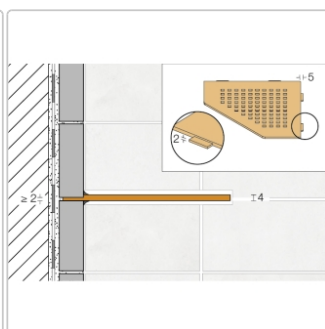

Produktinformation

Schlüter Wandablage SHELF-E Brillantweiß matt 195x195 mm

Art-Nr.: SES2D3MBW / GTIN: 4011832186707 / Marke: [Schlüter](#)

58,95EUR / Stück

Grundpreis: 58,95EUR / Paket

inkl. 19% USt. zzgl. Versand

Lieferzeit: 3-6 Werktage

Produktinformation

Art:	Wandablage
Design:	Square
Eigenschaft:	Auch zum nachträglichen Einbau
Farbe:	Schlüter Brilliantweiß Matt
Gewicht:	0,795 kg/Stück
Material:	Alu strukturbeschichtet
Materialstärke:	4 mm
Nennmass:	195x195 mm
Serie:	SHELF-E