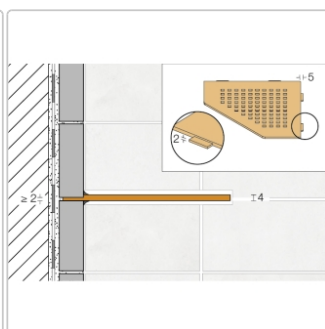

# Schlüter Wandablage SHELF-E Graphitschwarz matt 195x195 mm

Art-Nr.: SES2D3MGS / GTIN: 4011832186691 / Marke: [Schlüter](#)

**58,95EUR** / Stück

Grundpreis: 58,95EUR / Paket

inkl. 19% USt. zzgl. Versand

Lieferzeit: 3-6 Werktage

## Produktinformation

Art:	Wandablage
Design:	Square
Eigenschaft:	Auch zum nachträglichen Einbau
Farbe:	Schlüter Graphitschwarz Matt
Gewicht:	0,795 kg/Stück
Material:	Alu strukturbeschichtet
Materialstärke:	4 mm
Nennmass:	195x195 mm
Serie:	SHELF-E