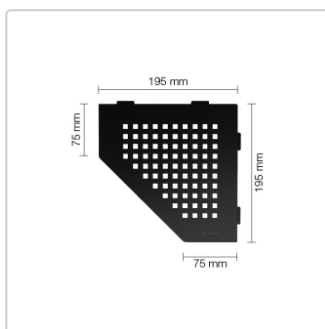

# Schlüter Wandablage SHELF-E Graphitschwarz matt 195x195 mm

Art-Nr.: SES2D3MGS / GTIN: 4011832186691 / Marke: [Schlüter](#)

**58,95EUR** / Stück

Grundpreis: 58,95EUR / Paket

inkl. 19% USt. zzgl. Versand

Lieferzeit: 3-6 Werktage

## Produktinformation

Art:	Wandablage
Design:	Square
Eigenschaft:	Auch zum nachträglichen Einbau
Farbe:	Schlüter Graphitschwarz Matt
Gewicht:	0,795 kg/Stück
Material:	Alu strukturbeschichtet
Materialstärke:	4 mm
Nennmass:	195x195 mm
Serie:	SHELF-E