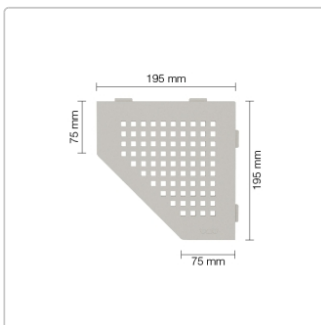

# Schlüter Wandablage SHELF-E Beigegrau 195x195 mm

Art-Nr.: SES2D3TSBG / GTIN: 4011832186684 / Marke: [Schlüter](#)

**63,95EUR** / Stück

Grundpreis: 63,95EUR / Paket

inkl. 19% USt. zzgl. Versand

Lieferzeit: Versandfertig in 24h  
Die Lieferung dauert 5-7 Werktage!

## Produktinformation

Art:	Wandablage
Design:	Square
Eigenschaft:	Auch zum nachträglichen Einbau
Farbe:	Schlüter Beigegrau
Gewicht:	0,795 kg/Stück
Material:	Alu strukturbeschichtet
Materialstärke:	4 mm
Nennmass:	195x195 mm
Serie:	SHELF-E