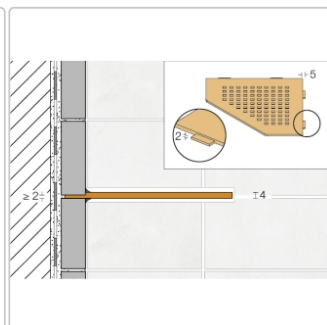

# Schlüter Wandablage SHELF-E Beigegrau 195x195 mm

Art-Nr.: SES2D3TSBG / GTIN: 4011832186684 / Marke: [Schlüter](#)

**63,95EUR** / Stück

Grundpreis: 63,95EUR / Paket

inkl. 19% USt. zzgl. Versand

Lieferzeit: Versandfertig in 24h  
Die Lieferung dauert 5-7 Werktage!

## Produktinformation

Art:	Wandablage
Design:	Square
Eigenschaft:	Auch zum nachträglichen Einbau
Farbe:	Schlüter Beigegrau
Gewicht:	0,795 kg/Stück
Material:	Alu strukturbeschichtet
Materialstärke:	4 mm
Nennmass:	195x195 mm
Serie:	SHELF-E