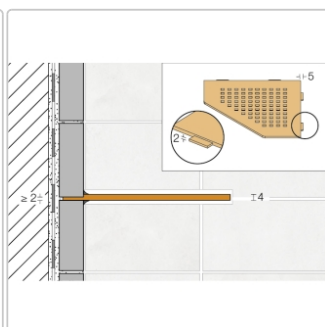

# Schlüter Wandablage SHELF-E Creme 195x195 mm

Art-Nr.: SES2D3TSC / GTIN: 4011832186677 / Marke: [Schlüter](#)

**63,95EUR** / Stück

Grundpreis: 63,95EUR / Paket

inkl. 19% USt. zzgl. Versand

Lieferzeit: 3-6 Werktage

## Produktinformation

Art:	Wandablage
Design:	Square
Eigenschaft:	Auch zum nachträglichen Einbau
Farbe:	Schlüter Creme
Gewicht:	0,795 kg/Stück
Material:	Alu strukturbeschichtet
Materialstärke:	4 mm
Nennmass:	195x195 mm
Serie:	SHELF-E