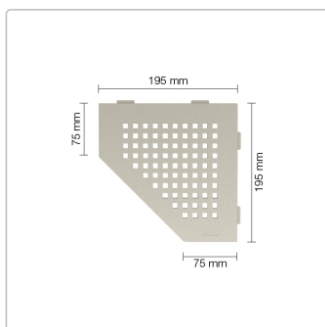

# Schlüter Wandablage SHELF-E Creme 195x195 mm

Art-Nr.: SES2D3TSC / GTIN: 4011832186677 / Marke: [Schlüter](#)

**63,95EUR** / Stück

Grundpreis: 63,95EUR / Paket

inkl. 19% USt. zzgl. Versand

Lieferzeit: 3-6 Werktage

## Produktinformation

Art:	Wandablage
Design:	Square
Eigenschaft:	Auch zum nachträglichen Einbau
Farbe:	Schlüter Creme
Gewicht:	0,795 kg/Stück
Material:	Alu strukturbeschichtet
Materialstärke:	4 mm
Nennmass:	195x195 mm
Serie:	SHELF-E