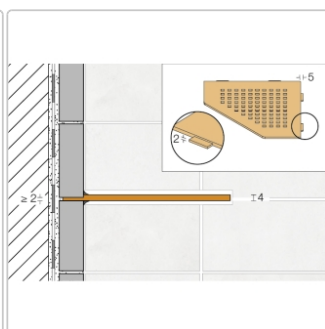

Lieferzeit: 3-6 Werktage

Produktinformation

Art:	Wandablage
Design:	Square
Eigenschaft:	Auch zum nachträglichen Einbau
Farbe:	Schlüter Dunkelanthrazit
Gewicht:	0,795 kg/Stück
Material:	Alu strukturbeschichtet
Materialstärke:	4 mm
Nennmass:	195x195 mm
Serie:	SHELF-E