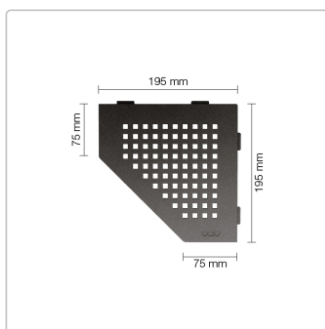

Lieferzeit: 3-6 Werktage

Produktinformation

Art:	Wandablage
Design:	Square
Eigenschaft:	Auch zum nachträglichen Einbau
Farbe:	Schlüter Dunkelanthrazit
Gewicht:	0,795 kg/Stück
Material:	Alu strukturbeschichtet
Materialstärke:	4 mm
Nennmass:	195x195 mm
Serie:	SHELF-E