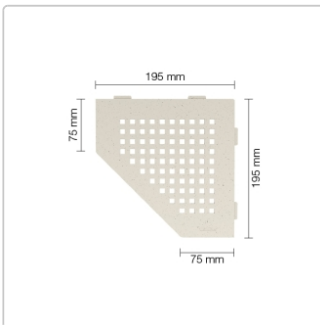

Produktinformation

Schlüter Wandablage SHELF-E Elfenbein 195x195 mm

Art-Nr.: SES2D3TSI / GTIN: 4011832186622 / Marke: [Schlüter](#)

63,95EUR / Stück

Grundpreis: 63,95EUR / Paket

inkl. 19% USt. zzgl. Versand

Lieferzeit: 3-6 Werktage

Produktinformation

Art:	Wandablage
Design:	Square
Eigenschaft:	Auch zum nachträglichen Einbau
Farbe:	Schlüter Elfenbein
Gewicht:	0,795 kg/Stück
Material:	Alu strukturbeschichtet
Materialstärke:	4 mm
Nennmass:	195x195 mm
Serie:	SHELF-E