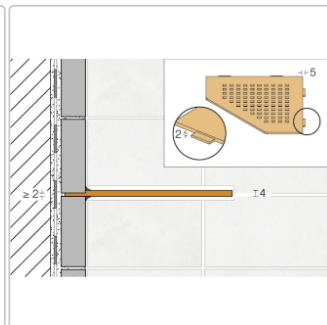

Produktinformation

Schlüter Wandablage SHELF-E Elfenbein 195x195 mm

Art-Nr.: SES2D3TSI / GTIN: 4011832186622 / Marke: [Schlüter](#)

63,95EUR / Stück

Grundpreis: 63,95EUR / Paket

inkl. 19% USt. zzgl. Versand

Lieferzeit: 3-6 Werktage

Produktinformation

Art:	Wandablage
Design:	Square
Eigenschaft:	Auch zum nachträglichen Einbau
Farbe:	Schlüter Elfenbein
Gewicht:	0,795 kg/Stück
Material:	Alu strukturbeschichtet
Materialstärke:	4 mm
Nennmass:	195x195 mm
Serie:	SHELF-E