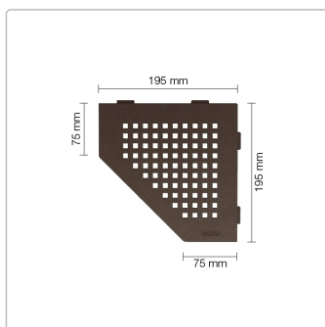

# Schlüter Wandablage SHELF-E Bronze 195x195 mm

Art-Nr.: SES2D3TSOB / GTIN: 4011832186653 / Marke: [Schlüter](#)

**63,95EUR** / Stück

Grundpreis: 63,95EUR / Paket

inkl. 19% USt. zzgl. Versand

Lieferzeit: 3-6 Werktage

## Produktinformation

|                 |                                |
|-----------------|--------------------------------|
| Art:            | Wandablage                     |
| Design:         | Square                         |
| Eigenschaft:    | Auch zum nachträglichen Einbau |
| Farbe:          | Schlüter Bronze                |
| Gewicht:        | 0,795 kg/Stück                 |
| Material:       | Alu strukturbeschichtet        |
| Materialstärke: | 4 mm                           |
| Nennmass:       | 195x195 mm                     |
| Serie:          | SHELF-E                        |