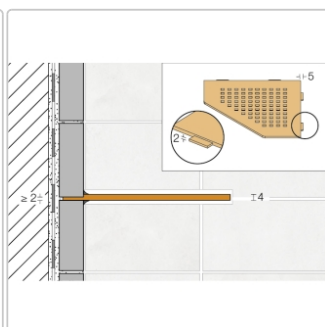

# Schlüter Wandablage SHELF-E Bronze 195x195 mm

Art-Nr.: SES2D3TSOB / GTIN: 4011832186653 / Marke: [Schlüter](#)

**63,95EUR** / Stück

Grundpreis: 63,95EUR / Paket

inkl. 19% USt. zzgl. Versand

Lieferzeit: 3-6 Werktage

## Produktinformation

|                 |                                |
|-----------------|--------------------------------|
| Art:            | Wandablage                     |
| Design:         | Square                         |
| Eigenschaft:    | Auch zum nachträglichen Einbau |
| Farbe:          | Schlüter Bronze                |
| Gewicht:        | 0,795 kg/Stück                 |
| Material:       | Alu strukturbeschichtet        |
| Materialstärke: | 4 mm                           |
| Nennmass:       | 195x195 mm                     |
| Serie:          | SHELF-E                        |