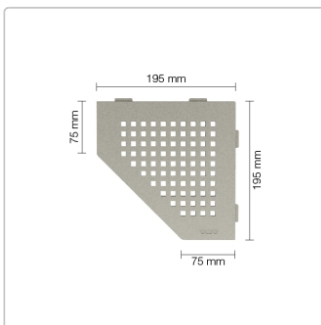

Lieferzeit: Versandfertig in 24h
Die Lieferung dauert 5-7 Werktage!

Produktinformation

Art:	Wandablage
Design:	Square
Eigenschaft:	Auch zum nachträglichen Einbau
Farbe:	Schlüter Steingrau
Gewicht:	0,795 kg/Stück
Material:	Alu strukturbeschichtet
Materialstärke:	4 mm
Nennmass:	195x195 mm
Serie:	SHELF-E