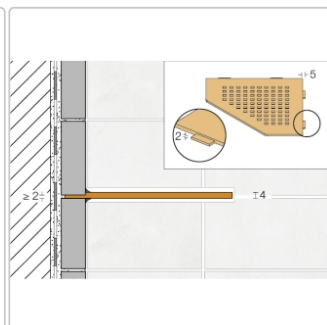

Produktinformation

Schlüter Wandablage SHELF-E Steingrau 195x195 mm

Art-Nr.: SES2D3TSSG / GTIN: 4011832186639 / Marke: [Schlüter](#)

63,95EUR / Stück

Grundpreis: 63,95EUR / Paket

inkl. 19% USt. zzgl. Versand

Lieferzeit: Versandfertig in 24h
Die Lieferung dauert 5-7 Werktage!

Produktinformation

Art:	Wandablage
Design:	Square
Eigenschaft:	Auch zum nachträglichen Einbau
Farbe:	Schlüter Steingrau
Gewicht:	0,795 kg/Stück
Material:	Alu strukturbeschichtet
Materialstärke:	4 mm
Nennmass:	195x195 mm
Serie:	SHELF-E