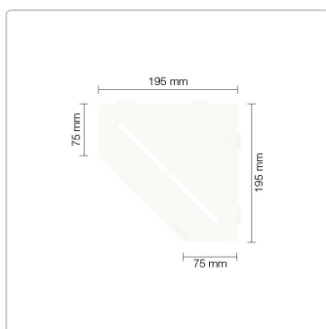

Produktinformation

Schlüter Wandablage SHELF-E Brillantweiß matt 195x195 mm

Art-Nr.: SES2D7MBW / GTIN: 4011832186608 / Marke: [Schlüter](#)

58,95EUR / Stück

Grundpreis: 58,95EUR / Paket

inkl. 19% USt. zzgl. Versand

Lieferzeit: 3-6 Werktage

Produktinformation

Art:	Wandablage
Design:	Pure
Eigenschaft:	Auch zum nachträglichen Einbau
Farbe:	Schlüter Brilliantweiß Matt
Gewicht:	0,821 kg/Stück
Material:	Alu strukturbeschichtet
Materialstärke:	4 mm
Nennmass:	195x195 mm
Serie:	SHELF-E