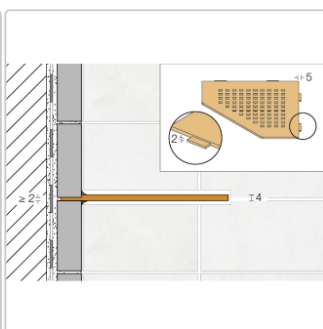

Produktinformation

Schlüter Wandablage SHELF-E Brillantweiß matt 195x195 mm

Art-Nr.: SES2D7MBW / GTIN: 4011832186608 / Marke: [Schlüter](#)

58,95EUR / Stück

Grundpreis: 58,95EUR / Paket

inkl. 19% USt. zzgl. Versand

Lieferzeit: 3-6 Werktage

Produktinformation

Art:	Wandablage
Design:	Pure
Eigenschaft:	Auch zum nachträglichen Einbau
Farbe:	Schlüter Brilliantweiß Matt
Gewicht:	0,821 kg/Stück
Material:	Alu strukturbeschichtet
Materialstärke:	4 mm
Nennmass:	195x195 mm
Serie:	SHELF-E