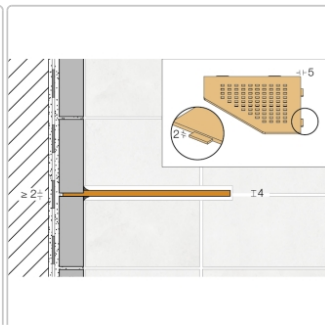

Produktinformation

Schlüter Wandablage SHELF-E Beigegrau 195x195 mm

Art-Nr.: SES2D7TSBG / GTIN: 4011832186585 / Marke: [Schlüter](#)

63,95EUR / Stück

Grundpreis: 63,95EUR / Paket

inkl. 19% USt. zzgl. Versand

Lieferzeit: 3-6 Werktage

Produktinformation

Art:	Wandablage
Design:	Pure
Eigenschaft:	Auch zum nachträglichen Einbau
Farbe:	Schlüter Beigegrau
Gewicht:	0,821 kg/Stück
Material:	Alu strukturbeschichtet
Materialstärke:	4 mm
Nennmass:	195x195 mm
Serie:	SHELF-E