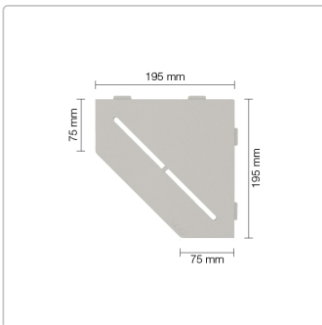

Produktinformation

Schlüter Wandablage SHELF-E Beigegrau 195x195 mm

Art-Nr.: SES2D7TSBG / GTIN: 4011832186585 / Marke: [Schlüter](#)

63,95EUR / Stück

Grundpreis: 63,95EUR / Paket

inkl. 19% USt. zzgl. Versand

Lieferzeit: 3-6 Werktage

Produktinformation

Art:	Wandablage
Design:	Pure
Eigenschaft:	Auch zum nachträglichen Einbau
Farbe:	Schlüter Beigegrau
Gewicht:	0,821 kg/Stück
Material:	Alu strukturbeschichtet
Materialstärke:	4 mm
Nennmass:	195x195 mm
Serie:	SHELF-E