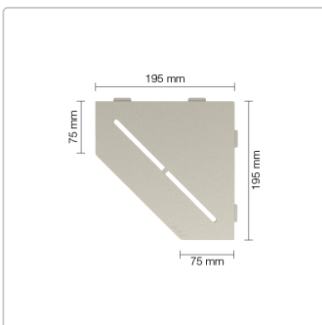

Produktinformation

Schlüter Wandablage SHELF-E Creme 195x195 mm

Art-Nr.: SES2D7TSC / GTIN: 4011832186578 / Marke: [Schlüter](#)

63,95EUR / Stück

Grundpreis: 63,95EUR / Paket

inkl. 19% USt. zzgl. Versand

Lieferzeit: 3-6 Werktage

Produktinformation

Art:	Wandablage
Design:	Pure
Eigenschaft:	Auch zum nachträglichen Einbau
Farbe:	Schlüter Creme
Gewicht:	0,821 kg/Stück
Material:	Alu strukturbeschichtet
Materialstärke:	4 mm
Nennmass:	195x195 mm
Serie:	SHELF-E