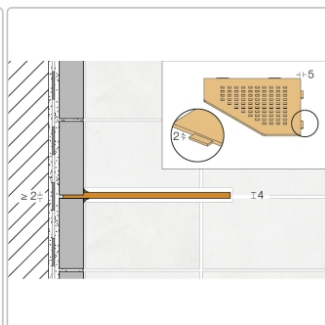

Produktinformation

Schlüter Wandablage SHELF-E Creme 195x195 mm

Art-Nr.: SES2D7TSC / GTIN: 4011832186578 / Marke: [Schlüter](#)

63,95EUR / Stück

Grundpreis: 63,95EUR / Paket

inkl. 19% USt. zzgl. Versand

Lieferzeit: 3-6 Werktage

Produktinformation

Art:	Wandablage
Design:	Pure
Eigenschaft:	Auch zum nachträglichen Einbau
Farbe:	Schlüter Creme
Gewicht:	0,821 kg/Stück
Material:	Alu strukturbeschichtet
Materialstärke:	4 mm
Nennmass:	195x195 mm
Serie:	SHELF-E