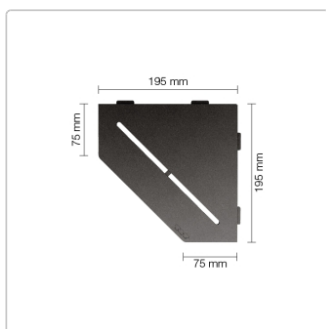

Lieferzeit: 3-6 Werktage

Produktinformation

Art:	Wandablage
Design:	Pure
Eigenschaft:	Auch zum nachträglichen Einbau
Farbe:	Schlüter Dunkelanthrazit
Gewicht:	0,821 kg/Stück
Material:	Alu strukturbeschichtet
Materialstärke:	4 mm
Nennmass:	195x195 mm
Serie:	SHELF-E