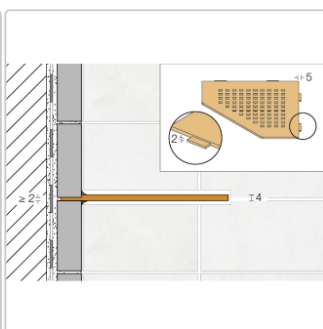

Produktinformation

Schlüter Wandablage SHELF-E Dunkelanthrazit 195x195 mm

Art-Nr.: SES2D7TSDA / GTIN: 4011832186554 / Marke: [Schlüter](#)

63,95EUR / Stück

Grundpreis: 63,95EUR / Paket

inkl. 19% USt. zzgl. Versand

Lieferzeit: 3-6 Werktage

Produktinformation

Art:	Wandablage
Design:	Pure
Eigenschaft:	Auch zum nachträglichen Einbau
Farbe:	Schlüter Dunkelanthrazit
Gewicht:	0,821 kg/Stück
Material:	Alu strukturbeschichtet
Materialstärke:	4 mm
Nennmass:	195x195 mm
Serie:	SHELF-E