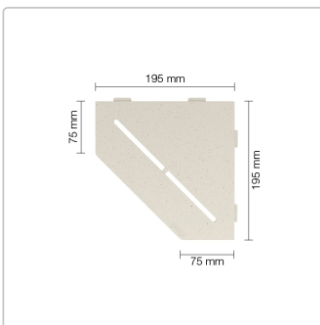

Produktinformation

Schlüter Wandablage SHELF-E Elfenbein 195x195 mm

Art-Nr.: SES2D7TSI / GTIN: 4011832186530 / Marke: [Schlüter](#)

63,95EUR / Stück

Grundpreis: 63,95EUR / Paket

inkl. 19% USt. zzgl. Versand

Lieferzeit: 3-6 Werktage

Produktinformation

Art:	Wandablage
Design:	Pure
Eigenschaft:	Auch zum nachträglichen Einbau
Farbe:	Schlüter Elfenbein
Gewicht:	0,821 kg/Stück
Material:	Alu strukturbeschichtet
Materialstärke:	4 mm
Nennmass:	195x195 mm
Serie:	SHELF-E