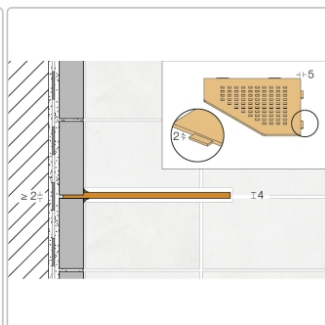

Produktinformation

Schlüter Wandablage SHELF-E Elfenbein 195x195 mm

Art-Nr.: SES2D7TSI / GTIN: 4011832186530 / Marke: [Schlüter](#)

63,95EUR / Stück

Grundpreis: 63,95EUR / Paket

inkl. 19% USt. zzgl. Versand

Lieferzeit: 3-6 Werktage

Produktinformation

Art:	Wandablage
Design:	Pure
Eigenschaft:	Auch zum nachträglichen Einbau
Farbe:	Schlüter Elfenbein
Gewicht:	0,821 kg/Stück
Material:	Alu strukturbeschichtet
Materialstärke:	4 mm
Nennmass:	195x195 mm
Serie:	SHELF-E