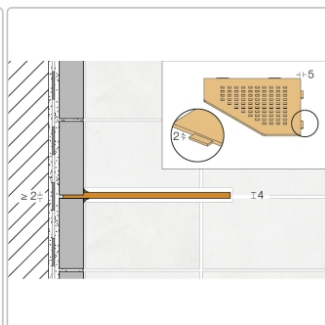

# Schlüter Wandablage SHELF-E Bronze 195x195 mm

Art-Nr.: SES2D7TSOB / GTIN: 4011832186561 / Marke: [Schlüter](#)

**63,95EUR** / Stück

Grundpreis: 63,95EUR / Paket

inkl. 19% USt. zzgl. Versand

Lieferzeit: 3-6 Werktage

## Produktinformation

Art:	Wandablage
Design:	Pure
Eigenschaft:	Auch zum nachträglichen Einbau
Farbe:	Schlüter Bronze
Gewicht:	0,821 kg/Stück
Material:	Alu strukturbeschichtet
Materialstärke:	4 mm
Nennmass:	195x195 mm
Serie:	SHELF-E