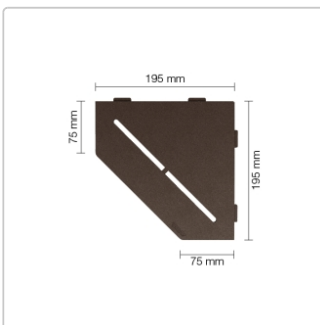

Produktinformation

Schlüter Wandablage SHELF-E Bronze 195x195 mm

Art-Nr.: SES2D7TSOB / GTIN: 4011832186561 / Marke: [Schlüter](#)

63,95EUR / Stück

Grundpreis: 63,95EUR / Paket

inkl. 19% USt. zzgl. Versand

Lieferzeit: 3-6 Werktage