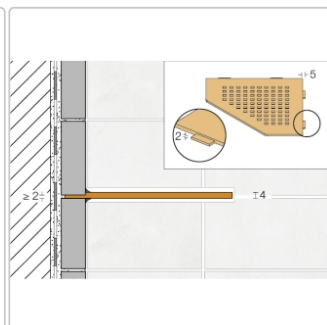

# Schlüter Wandablage SHELF-E Steingrau 195x195 mm

Art-Nr.: SES2D7TSSG / GTIN: 4011832186547 / Marke: [Schlüter](#)

**63,95EUR** / Stück

Grundpreis: 63,95EUR / Paket

inkl. 19% USt. zzgl. Versand

Lieferzeit: 3-6 Werktage

## Produktinformation

Art:	Wandablage
Design:	Pure
Eigenschaft:	Auch zum nachträglichen Einbau
Farbe:	Schlüter Steingrau
Gewicht:	0,821 kg/Stück
Material:	Alu strukturbeschichtet
Materialstärke:	4 mm
Nennmass:	195x195 mm
Serie:	SHELF-E

Schlüter-SHELF-E-S2 Fünfeckige Eck-Wandablage

Verwandelt Ihren Fliesenbelag **während oder nach der Verlegung** in einen echten Hingucker: die **fünfeckige Wandablage** Schlüter-SHELF-E-S2 für den Einbau über Eck. Diese ist nicht nur sehr praktisch, sondern weiß auch mit **modernen Designs** zu überzeugen. FLORAL, CURVE, PURE, SQUARE oder WAVE stehen hier zur Auswahl und sind in Edelstahl gebürstet oder in pulverbeschichtetem Aluminium erhältlich. Zudem ist die Aluminiumvariante in acht modernen **TRENDLINE**-Farben sowie in **190 MyDesign-RAL-Farbtönen** bestellbar. So haben Sie die Möglichkeit, bewusst Ton in Ton zu arbeiten oder aber spannende Kontraste zu setzen.