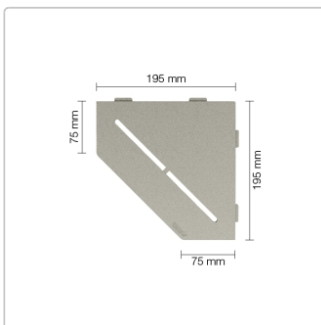

## Produktinformation

Art:	Wandablage
Design:	Pure
Eigenschaft:	Auch zum nachträglichen Einbau
Farbe:	Schlüter Steingrau
Gewicht:	0,821 kg/Stück
Material:	Alu strukturbeschichtet
Materialstärke:	4 mm
Nennmass:	195x195 mm
Serie:	SHELF-E