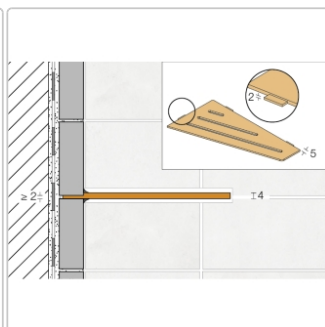

Produktinformation

Schlüter Wandablage SHELF-E Brillantweiß matt 154x295 mm

Art-Nr.: SES3D10MBW / GTIN: 4011832187094 / Marke: [Schlüter](#)

65,95EUR / Stück

Grundpreis: 65,95EUR / Paket
inkl. 19% USt. zzgl. Versand

Lieferzeit: Versandfertig in 24h
Die Lieferung dauert 5-7 Werktage!