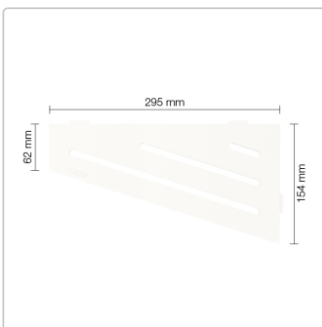

Produktinformation

Schlüter Wandablage SHELF-E Brillantweiß matt 154x295 mm

Art-Nr.: SES3D10MBW / GTIN: 4011832187094 / Marke: [Schlüter](#)

65,95EUR / Stück

Grundpreis: 65,95EUR / Paket
inkl. 19% USt. zzgl. Versand

Lieferzeit: Versandfertig in 24h
Die Lieferung dauert 5-7 Werktage!