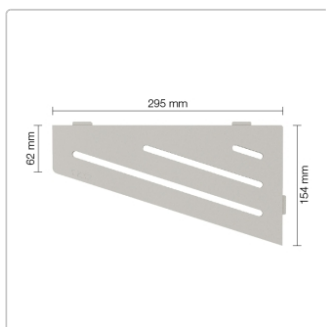

Produktinformation

Schlüter Wandablage SHELF-E Beigegrau 154x295 mm

Art-Nr.: SES3D10TSBG / GTIN: 4011832187070 / Marke: [Schlüter](#)

70,95EUR / Stück

Grundpreis: 70,95EUR / Paket

inkl. 19% USt. zzgl. Versand

Lieferzeit: 3-6 Werktage

Produktinformation

Art:	Wandablage
Design:	Wave
Eigenschaft:	Auch zum nachträglichen Einbau
Farbe:	Schlüter Beigegrau
Gewicht:	0,805 kg/Stück
Material:	Alu strukturbeschichtet
Materialstärke:	4 mm
Nennmass:	154x295 mm
Serie:	SHELF-E