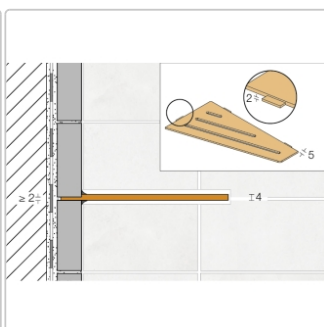

Produktinformation

Schlüter Wandablage SHELF-E Beigegrau 154x295 mm

Art-Nr.: SES3D10TSBG / GTIN: 4011832187070 / Marke: [Schlüter](#)

70,95EUR / Stück

Grundpreis: 70,95EUR / Paket

inkl. 19% USt. zzgl. Versand

Lieferzeit: 3-6 Werktage

Produktinformation

Art:	Wandablage
Design:	Wave
Eigenschaft:	Auch zum nachträglichen Einbau
Farbe:	Schlüter Beigegrau
Gewicht:	0,805 kg/Stück
Material:	Alu strukturbeschichtet
Materialstärke:	4 mm
Nennmass:	154x295 mm
Serie:	SHELF-E