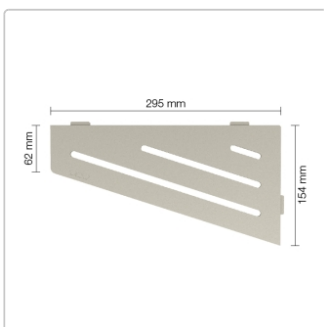

# Schlüter Wandablage SHELF-E Creme 154x295 mm

Art-Nr.: SES3D10TSC / GTIN: 4011832187063 / Marke: [Schlüter](#)

**70,95EUR** / Stück

Grundpreis: 70,95EUR / Paket

inkl. 19% USt. zzgl. Versand

Lieferzeit: 3-6 Werktage

## Produktinformation

Art:	Wandablage
Design:	Wave
Eigenschaft:	Auch zum nachträglichen Einbau
Farbe:	Schlüter Creme
Gewicht:	0,805 kg/Stück
Material:	Alu strukturbeschichtet
Materialstärke:	4 mm
Nennmass:	154x295 mm
Serie:	SHELF-E