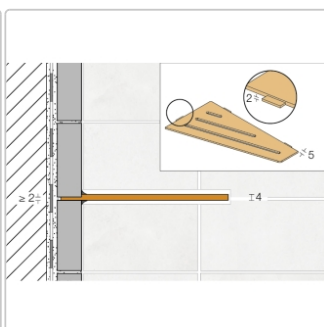

# Schlüter Wandablage SHELF-E Creme 154x295 mm

Art-Nr.: SES3D10TSC / GTIN: 4011832187063 / Marke: [Schlüter](#)

**70,95EUR** / Stück

Grundpreis: 70,95EUR / Paket

inkl. 19% USt. zzgl. Versand

Lieferzeit: 3-6 Werktage

## Produktinformation

Art:	Wandablage
Design:	Wave
Eigenschaft:	Auch zum nachträglichen Einbau
Farbe:	Schlüter Creme
Gewicht:	0,805 kg/Stück
Material:	Alu strukturbeschichtet
Materialstärke:	4 mm
Nennmass:	154x295 mm
Serie:	SHELF-E