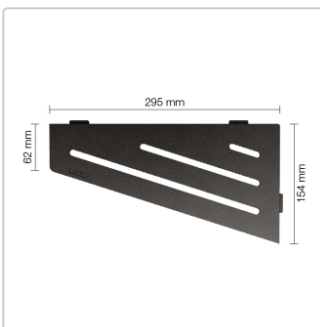

Produktinformation

Schlüter Wandablage SHELF-E Dunkelanthrazit 154x295 mm

Art-Nr.: SES3D10TSDA / GTIN: 4011832187049 / Marke: [Schlüter](#)

70,95EUR / Stück

Grundpreis: 70,95EUR / Paket

inkl. 19% USt. zzgl. Versand

Lieferzeit: 3-6 Werktage

Produktinformation

Art:	Wandablage
Design:	Wave
Eigenschaft:	Auch zum nachträglichen Einbau
Farbe:	Schlüter Dunkelanthrazit
Gewicht:	0,805 kg/Stück
Material:	Alu strukturbeschichtet
Materialstärke:	4 mm
Nennmass:	154x295 mm
Serie:	SHELF-E