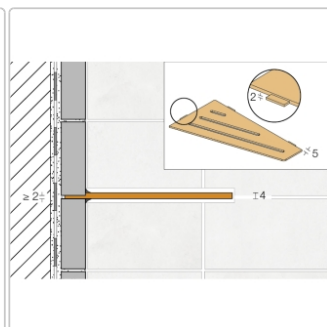

Produktinformation

Schlüter Wandablage SHELF-E Dunkelanthrazit 154x295 mm

Art-Nr.: SES3D10TSDA / GTIN: 4011832187049 / Marke: [Schlüter](#)

70,95EUR / Stück

Grundpreis: 70,95EUR / Paket

inkl. 19% USt. zzgl. Versand

Lieferzeit: 3-6 Werktage

Produktinformation

Art:	Wandablage
Design:	Wave
Eigenschaft:	Auch zum nachträglichen Einbau
Farbe:	Schlüter Dunkelanthrazit
Gewicht:	0,805 kg/Stück
Material:	Alu strukturbeschichtet
Materialstärke:	4 mm
Nennmass:	154x295 mm
Serie:	SHELF-E