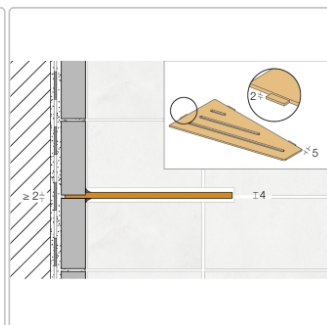

Produktinformation

Schlüter Wandablage SHELF-E Elfenbein 154x295 mm

Art-Nr.: SES3D10TSI / GTIN: 4011832187018 / Marke: [Schlüter](#)

70,95EUR / Stück

Grundpreis: 70,95EUR / Paket

inkl. 19% USt. zzgl. Versand

Lieferzeit: 3-6 Werktage

Produktinformation

Art:	Wandablage
Design:	Wave
Eigenschaft:	Auch zum nachträglichen Einbau
Farbe:	Schlüter Elfenbein
Gewicht:	0,805 kg/Stück
Material:	Alu strukturbeschichtet
Materialstärke:	4 mm
Nennmass:	154x295 mm
Serie:	SHELF-E