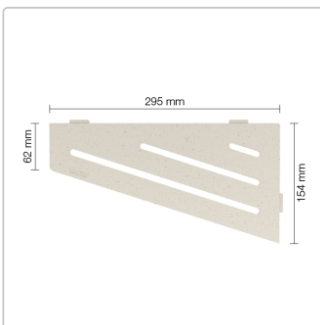

Produktinformation

Schlüter Wandablage SHELF-E Elfenbein 154x295 mm

Art-Nr.: SES3D10TSI / GTIN: 4011832187018 / Marke: [Schlüter](#)

70,95EUR / Stück

Grundpreis: 70,95EUR / Paket

inkl. 19% USt. zzgl. Versand

Lieferzeit: 3-6 Werktage

Produktinformation

Art:	Wandablage
Design:	Wave
Eigenschaft:	Auch zum nachträglichen Einbau
Farbe:	Schlüter Elfenbein
Gewicht:	0,805 kg/Stück
Material:	Alu strukturbeschichtet
Materialstärke:	4 mm
Nennmass:	154x295 mm
Serie:	SHELF-E