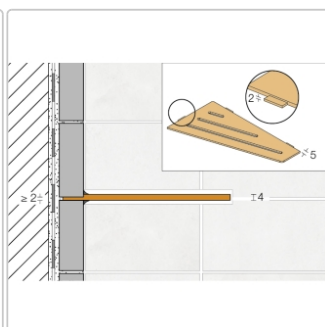

Produktinformation

Schlüter Wandablage SHELF-E Bronze 154x295 mm

Art-Nr.: SES3D10TSOB / GTIN: 4011832187056 / Marke: [Schlüter](#)

70,95EUR / Stück

Grundpreis: 70,95EUR / Paket

inkl. 19% USt. zzgl. Versand

Lieferzeit: 3-6 Werktage

Produktinformation

Art:	Wandablage
Design:	Wave
Eigenschaft:	Auch zum nachträglichen Einbau
Farbe:	Schlüter Bronze
Gewicht:	0,805 kg/Stück
Material:	Alu strukturbeschichtet
Materialstärke:	4 mm
Nennmass:	154x295 mm
Serie:	SHELF-E