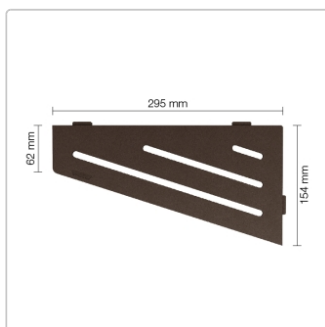

Produktinformation

Schlüter Wandablage SHELF-E Bronze 154x295 mm

Art-Nr.: SES3D10TSOB / GTIN: 4011832187056 / Marke: [Schlüter](#)

70,95EUR / Stück

Grundpreis: 70,95EUR / Paket

inkl. 19% USt. zzgl. Versand

Lieferzeit: 3-6 Werktage

Produktinformation

Art:	Wandablage
Design:	Wave
Eigenschaft:	Auch zum nachträglichen Einbau
Farbe:	Schlüter Bronze
Gewicht:	0,805 kg/Stück
Material:	Alu strukturbeschichtet
Materialstärke:	4 mm
Nennmass:	154x295 mm
Serie:	SHELF-E