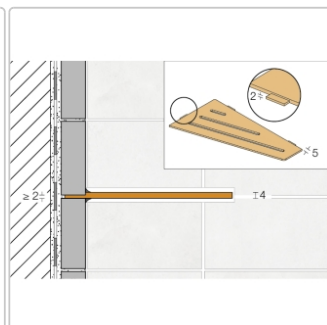

# Schlüter Wandablage SHELF-E Steingrau 154x295 mm

Art-Nr.: SES3D10TSSG / GTIN: 4011832187032 / Marke: [Schlüter](#)

**70,95EUR** / Stück

Grundpreis: 70,95EUR / Paket  
inkl. 19% USt. zzgl. Versand

Lieferzeit: Versandfertig in 24h  
Die Lieferung dauert 5-7 Werktage!

## Produktinformation

Art:	Wandablage
Design:	Wave
Eigenschaft:	Auch zum nachträglichen Einbau
Farbe:	Schlüter Steingrau
Gewicht:	0,805 kg/Stück
Material:	Alu strukturbeschichtet
Materialstärke:	4 mm
Nennmass:	154x295 mm
Serie:	SHELF-E