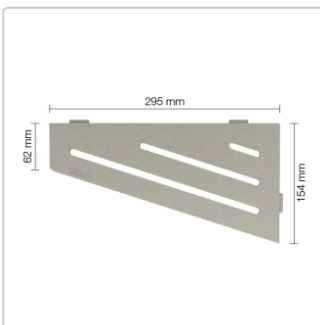

# Schlüter Wandablage SHELF-E Steingrau 154x295 mm

Art-Nr.: SES3D10TSSG / GTIN: 4011832187032 / Marke: [Schlüter](#)

**70,95EUR** / Stück

Grundpreis: 70,95EUR / Paket  
inkl. 19% USt. zzgl. Versand

Lieferzeit: Versandfertig in 24h  
Die Lieferung dauert 5-7 Werktage!

## Produktinformation

Art:	Wandablage
Design:	Wave
Eigenschaft:	Auch zum nachträglichen Einbau
Farbe:	Schlüter Steingrau
Gewicht:	0,805 kg/Stück
Material:	Alu strukturbeschichtet
Materialstärke:	4 mm
Nennmass:	154x295 mm
Serie:	SHELF-E