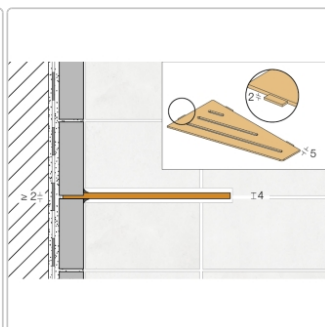

Produktinformation

Schlüter Wandablage SHELF-E Brillantweiß matt 154x295 mm

Art-Nr.: SES3D3MBW / GTIN: 4011832186998 / Marke: [Schlüter](#)

65,95EUR / Stück

Grundpreis: 65,95EUR / Paket

inkl. 19% USt. zzgl. Versand

Lieferzeit: 3-6 Werktage

Produktinformation

Art:	Wandablage
Design:	Square
Eigenschaft:	Auch zum nachträglichen Einbau
Farbe:	Schlüter Brilliantweiß Matt
Gewicht:	0,799 kg/Stück
Material:	Alu strukturbeschichtet
Materialstärke:	4 mm
Nennmass:	154x295 mm
Serie:	SHELF-E