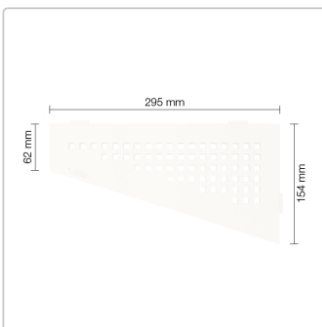

Produktinformation

Schlüter Wandablage SHELF-E Brillantweiß matt 154x295 mm

Art-Nr.: SES3D3MBW / GTIN: 4011832186998 / Marke: [Schlüter](#)

65,95EUR / Stück

Grundpreis: 65,95EUR / Paket

inkl. 19% USt. zzgl. Versand

Lieferzeit: 3-6 Werktage

Produktinformation

Art:	Wandablage
Design:	Square
Eigenschaft:	Auch zum nachträglichen Einbau
Farbe:	Schlüter Brilliantweiß Matt
Gewicht:	0,799 kg/Stück
Material:	Alu strukturbeschichtet
Materialstärke:	4 mm
Nennmass:	154x295 mm
Serie:	SHELF-E