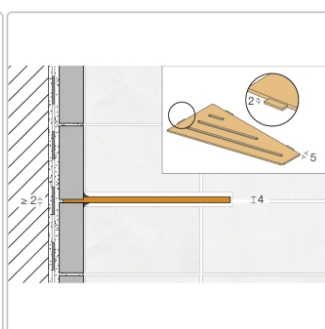

Produktinformation

Schlüter Wandablage SHELF-E Graphitschwarz matt 154x295 mm

Art-Nr.: SES3D3MGS / GTIN: 4011832186981 / Marke: [Schlüter](#)

65,95EUR / Stück

Grundpreis: 65,95EUR / Paket

inkl. 19% USt. zzgl. Versand

Lieferzeit: 3-6 Werktage

Produktinformation

Art:	Wandablage
Design:	Square
Eigenschaft:	Auch zum nachträglichen Einbau
Farbe:	Schlüter Graphitschwarz Matt
Gewicht:	0,799 kg/Stück
Material:	Alu strukturbeschichtet
Materialstärke:	4 mm
Nennmass:	154x295 mm
Serie:	SHELF-E