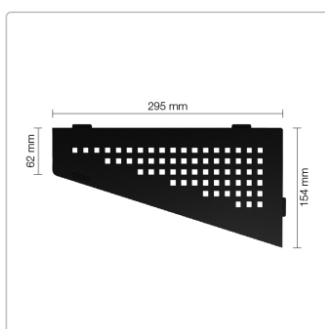

Produktinformation

Schlüter Wandablage SHELF-E Graphitschwarz matt 154x295 mm

Art-Nr.: SES3D3MGS / GTIN: 4011832186981 / Marke: [Schlüter](#)

65,95EUR / Stück

Grundpreis: 65,95EUR / Paket

inkl. 19% USt. zzgl. Versand

Lieferzeit: 3-6 Werktage

Produktinformation

Art:	Wandablage
Design:	Square
Eigenschaft:	Auch zum nachträglichen Einbau
Farbe:	Schlüter Graphitschwarz Matt
Gewicht:	0,799 kg/Stück
Material:	Alu strukturbeschichtet
Materialstärke:	4 mm
Nennmass:	154x295 mm
Serie:	SHELF-E