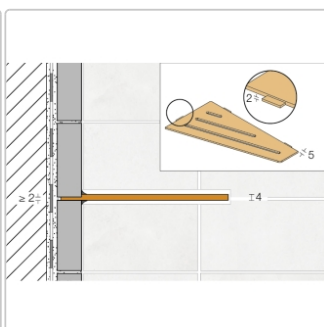

Produktinformation

Schlüter Wandablage SHELF-E Beigegrau 154x295 mm

Art-Nr.: SES3D3TSBG / GTIN: 4011832186967 / Marke: [Schlüter](#)

70,95EUR / Stück

Grundpreis: 70,95EUR / Paket
inkl. 19% USt. zzgl. Versand

Lieferzeit: Versandfertig in 24h
Die Lieferung dauert 5-7 Werktage!

Produktinformation

Art:	Wandablage
Design:	Square
Eigenschaft:	Auch zum nachträglichen Einbau
Farbe:	Schlüter Beigegrau
Gewicht:	0,799 kg/Stück
Material:	Alu strukturbeschichtet
Materialstärke:	4 mm
Nennmass:	154x295 mm
Serie:	SHELF-E