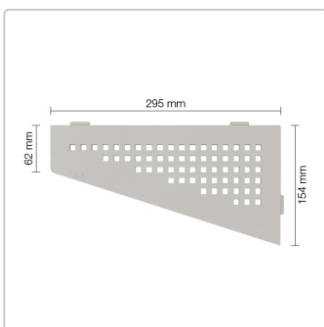

Produktinformation

Schlüter Wandablage SHELF-E Beigegrau 154x295 mm

Art-Nr.: SES3D3TSBG / GTIN: 4011832186967 / Marke: [Schlüter](#)

70,95EUR / Stück

Grundpreis: 70,95EUR / Paket
inkl. 19% USt. zzgl. Versand

Lieferzeit: Versandfertig in 24h
Die Lieferung dauert 5-7 Werktage!

Produktinformation

Art:	Wandablage
Design:	Square
Eigenschaft:	Auch zum nachträglichen Einbau
Farbe:	Schlüter Beigegrau
Gewicht:	0,799 kg/Stück
Material:	Alu strukturbeschichtet
Materialstärke:	4 mm
Nennmass:	154x295 mm
Serie:	SHELF-E