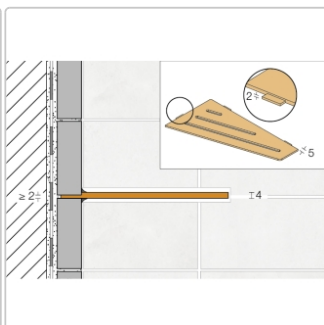

# Schlüter Wandablage SHELF-E Creme 154x295 mm

Art-Nr.: SES3D3TSC / GTIN: 4011832186950 / Marke: [Schlüter](#)

**70,95EUR** / Stück

Grundpreis: 70,95EUR / Paket

inkl. 19% USt. zzgl. Versand

Lieferzeit: 4-9 Werktage

## Produktinformation

Art:	Wandablage
Design:	Square
Eigenschaft:	Auch zum nachträglichen Einbau
Farbe:	Schlüter Creme
Gewicht:	0,799 kg/Stück
Material:	Alu strukturbeschichtet
Materialstärke:	4 mm
Nennmass:	154x295 mm
Serie:	SHELF-E