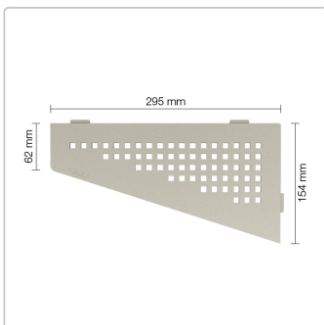

# Schlüter Wandablage SHELF-E Creme 154x295 mm

Art-Nr.: SES3D3TSC / GTIN: 4011832186950 / Marke: [Schlüter](#)

**70,95EUR** / Stück

Grundpreis: 70,95EUR / Paket

inkl. 19% USt. zzgl. Versand

Lieferzeit: 4-9 Werktage

## Produktinformation

Art:	Wandablage
Design:	Square
Eigenschaft:	Auch zum nachträglichen Einbau
Farbe:	Schlüter Creme
Gewicht:	0,799 kg/Stück
Material:	Alu strukturbeschichtet
Materialstärke:	4 mm
Nennmass:	154x295 mm
Serie:	SHELF-E