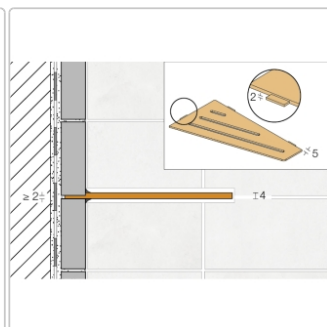

Lieferzeit: 3-6 Werktage

Produktinformation

Art:	Wandablage
Design:	Square
Eigenschaft:	Auch zum nachträglichen Einbau
Farbe:	Schlüter Dunkelanthrazit
Gewicht:	0,799 kg/Stück
Material:	Alu strukturbeschichtet
Materialstärke:	4 mm
Nennmass:	154x295 mm
Serie:	SHELF-E