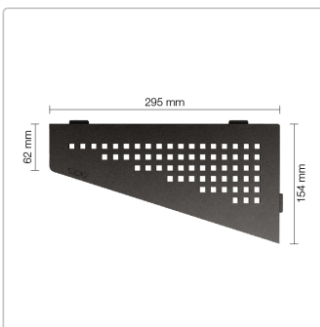

Produktinformation

Schlüter Wandablage SHELF-E Dunkelanthrazit 154x295 mm

Art-Nr.: SES3D3TSDA / GTIN: 4011832186936 / Marke: [Schlüter](#)

70,95EUR / Stück

Grundpreis: 70,95EUR / Paket

inkl. 19% USt. zzgl. Versand

Lieferzeit: 3-6 Werktage

Produktinformation

Art:	Wandablage
Design:	Square
Eigenschaft:	Auch zum nachträglichen Einbau
Farbe:	Schlüter Dunkelanthrazit
Gewicht:	0,799 kg/Stück
Material:	Alu strukturbeschichtet
Materialstärke:	4 mm
Nennmass:	154x295 mm
Serie:	SHELF-E