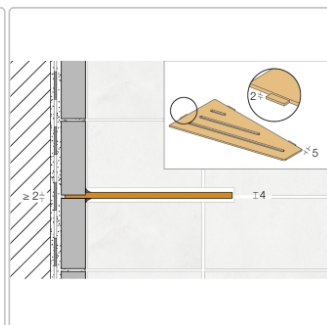

Produktinformation

Schlüter Wandablage SHELF-E Elfenbein 154x295 mm

Art-Nr.: SES3D3TSI / GTIN: 4011832186912 / Marke: [Schlüter](#)

70,95EUR / Stück

Grundpreis: 70,95EUR / Paket

inkl. 19% USt. zzgl. Versand

Lieferzeit: 3-6 Werktage

Produktinformation

Art:	Wandablage
Design:	Square
Eigenschaft:	Auch zum nachträglichen Einbau
Farbe:	Schlüter Elfenbein
Gewicht:	0,799 kg/Stück
Material:	Alu strukturbeschichtet
Materialstärke:	4 mm
Nennmass:	154x295 mm
Serie:	SHELF-E