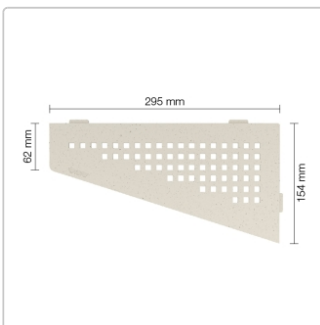

Produktinformation

Schlüter Wandablage SHELF-E Elfenbein 154x295 mm

Art-Nr.: SES3D3TSI / GTIN: 4011832186912 / Marke: [Schlüter](#)

70,95EUR / Stück

Grundpreis: 70,95EUR / Paket

inkl. 19% USt. zzgl. Versand

Lieferzeit: 3-6 Werktage

Produktinformation

Art:	Wandablage
Design:	Square
Eigenschaft:	Auch zum nachträglichen Einbau
Farbe:	Schlüter Elfenbein
Gewicht:	0,799 kg/Stück
Material:	Alu strukturbeschichtet
Materialstärke:	4 mm
Nennmass:	154x295 mm
Serie:	SHELF-E