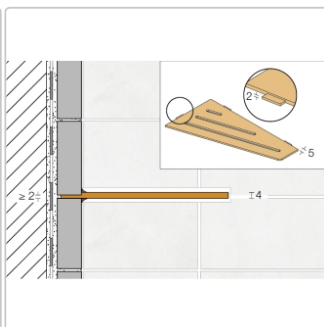

# Schlüter Wandablage SHELF-E Bronze 154x295 mm

Art-Nr.: SES3D3TSOB / GTIN: 4011832186943 / Marke: [Schlüter](#)

**70,95EUR** / Stück

Grundpreis: 70,95EUR / Paket

inkl. 19% USt. zzgl. Versand

Lieferzeit: 3-6 Werktage

## Produktinformation

Art:	Wandablage
Design:	Square
Eigenschaft:	Auch zum nachträglichen Einbau
Farbe:	Schlüter Bronze
Gewicht:	0,799 kg/Stück
Material:	Alu strukturbeschichtet
Materialstärke:	4 mm
Nennmass:	154x295 mm
Serie:	SHELF-E