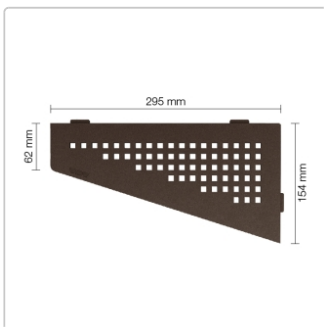

# Schlüter Wandablage SHELF-E Bronze 154x295 mm

Art-Nr.: SES3D3TSOB / GTIN: 4011832186943 / Marke: [Schlüter](#)

**70,95EUR** / Stück

Grundpreis: 70,95EUR / Paket

inkl. 19% USt. zzgl. Versand

Lieferzeit: 3-6 Werktage

## Produktinformation

Art:	Wandablage
Design:	Square
Eigenschaft:	Auch zum nachträglichen Einbau
Farbe:	Schlüter Bronze
Gewicht:	0,799 kg/Stück
Material:	Alu strukturbeschichtet
Materialstärke:	4 mm
Nennmass:	154x295 mm
Serie:	SHELF-E