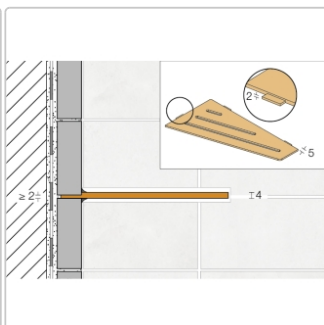

Produktinformation

Schlüter Wandablage SHELF-E Steingrau 154x295 mm

Art-Nr.: SES3D3TSSG / GTIN: 4011832186929 / Marke: [Schlüter](#)

70,95EUR / Stück

Grundpreis: 70,95EUR / Paket

inkl. 19% USt. zzgl. Versand

Lieferzeit: 3-6 Werktage

Produktinformation

Art:	Wandablage
Design:	Square
Eigenschaft:	Auch zum nachträglichen Einbau
Farbe:	Schlüter Steingrau
Gewicht:	0,799 kg/Stück
Material:	Alu strukturbeschichtet
Materialstärke:	4 mm
Nennmass:	154x295 mm
Serie:	SHELF-E