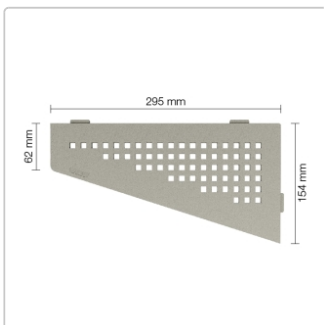

Produktinformation

Schlüter Wandablage SHELF-E Steingrau 154x295 mm

Art-Nr.: SES3D3TSSG / GTIN: 4011832186929 / Marke: [Schlüter](#)

70,95EUR / Stück

Grundpreis: 70,95EUR / Paket

inkl. 19% USt. zzgl. Versand

Lieferzeit: 3-6 Werktage

Produktinformation

Art:	Wandablage
Design:	Square
Eigenschaft:	Auch zum nachträglichen Einbau
Farbe:	Schlüter Steingrau
Gewicht:	0,799 kg/Stück
Material:	Alu strukturbeschichtet
Materialstärke:	4 mm
Nennmass:	154x295 mm
Serie:	SHELF-E