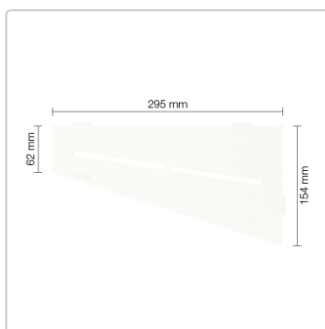

Produktinformation

Schlüter Wandablage SHELF-E Brillantweiß matt 154x295 mm

Art-Nr.: SES3D7MBW / GTIN: 4011832186899 / Marke: [Schlüter](#)

65,95EUR / Stück

Grundpreis: 65,95EUR / Paket

inkl. 19% USt. zzgl. Versand

Lieferzeit: 3-6 Werktage

Produktinformation

Art:	Wandablage
Design:	Pure
Eigenschaft:	Auch zum nachträglichen Einbau
Farbe:	Schlüter Brilliantweiß Matt
Gewicht:	0,822 kg/Stück
Material:	Alu strukturbeschichtet
Materialstärke:	4 mm
Nennmass:	154x295 mm
Serie:	SHELF-E