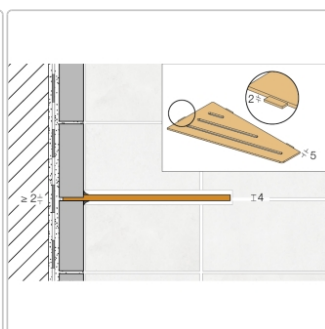

Produktinformation

Schlüter Wandablage SHELF-E Brillantweiß matt 154x295 mm

Art-Nr.: SES3D7MBW / GTIN: 4011832186899 / Marke: [Schlüter](#)

65,95EUR / Stück

Grundpreis: 65,95EUR / Paket

inkl. 19% USt. zzgl. Versand

Lieferzeit: 3-6 Werktage

Produktinformation

Art:	Wandablage
Design:	Pure
Eigenschaft:	Auch zum nachträglichen Einbau
Farbe:	Schlüter Brilliantweiß Matt
Gewicht:	0,822 kg/Stück
Material:	Alu strukturbeschichtet
Materialstärke:	4 mm
Nennmass:	154x295 mm
Serie:	SHELF-E