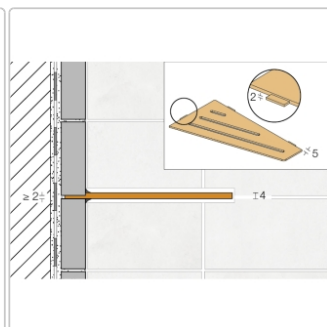

Produktinformation

Schlüter Wandablage SHELF-E Graphitschwarz matt 154x295 mm

Art-Nr.: SES3D7MGS / GTIN: 4011832186882 / Marke: [Schlüter](#)

65,95EUR / Stück

Grundpreis: 65,95EUR / Paket

inkl. 19% USt. zzgl. Versand

Lieferzeit: 3-6 Werktage

Produktinformation

Art:	Wandablage
Design:	Pure
Eigenschaft:	Auch zum nachträglichen Einbau
Farbe:	Schlüter Graphitschwarz Matt
Gewicht:	0,822 kg/Stück
Material:	Alu strukturbeschichtet
Materialstärke:	4 mm
Nennmass:	154x295 mm
Serie:	SHELF-E