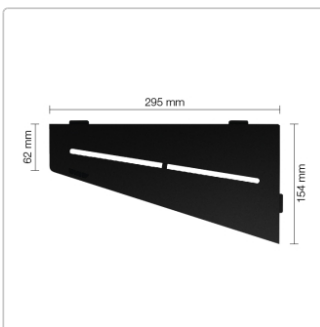

Produktinformation

Schlüter Wandablage SHELF-E Graphitschwarz matt 154x295 mm

Art-Nr.: SES3D7MGS / GTIN: 4011832186882 / Marke: [Schlüter](#)

65,95EUR / Stück

Grundpreis: 65,95EUR / Paket

inkl. 19% USt. zzgl. Versand

Lieferzeit: 3-6 Werktage

Produktinformation

Art:	Wandablage
Design:	Pure
Eigenschaft:	Auch zum nachträglichen Einbau
Farbe:	Schlüter Graphitschwarz Matt
Gewicht:	0,822 kg/Stück
Material:	Alu strukturbeschichtet
Materialstärke:	4 mm
Nennmass:	154x295 mm
Serie:	SHELF-E