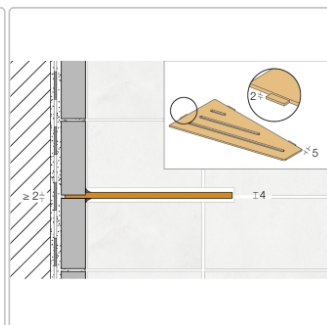

Produktinformation

Schlüter Wandablage SHELF-E Beigegrau 154x295 mm

Art-Nr.: SES3D7TSBG / GTIN: 4011832186875 / Marke: [Schlüter](#)

70,95EUR / Stück

Grundpreis: 70,95EUR / Paket

inkl. 19% USt. zzgl. Versand

Lieferzeit: 3-6 Werktage

Produktinformation

Art:	Wandablage
Design:	Pure
Eigenschaft:	Auch zum nachträglichen Einbau
Farbe:	Schlüter Beigegrau
Gewicht:	0,822 kg/Stück
Material:	Alu strukturbeschichtet
Materialstärke:	4 mm
Nennmass:	154x295 mm
Serie:	SHELF-E