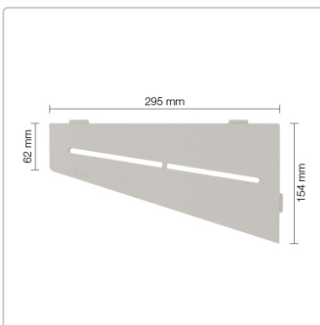

Produktinformation

Schlüter Wandablage SHELF-E Beigegrau 154x295 mm

Art-Nr.: SES3D7TSBG / GTIN: 4011832186875 / Marke: [Schlüter](#)

70,95EUR / Stück

Grundpreis: 70,95EUR / Paket

inkl. 19% USt. zzgl. Versand

Lieferzeit: 3-6 Werktage

Produktinformation

Art:	Wandablage
Design:	Pure
Eigenschaft:	Auch zum nachträglichen Einbau
Farbe:	Schlüter Beigegrau
Gewicht:	0,822 kg/Stück
Material:	Alu strukturbeschichtet
Materialstärke:	4 mm
Nennmass:	154x295 mm
Serie:	SHELF-E