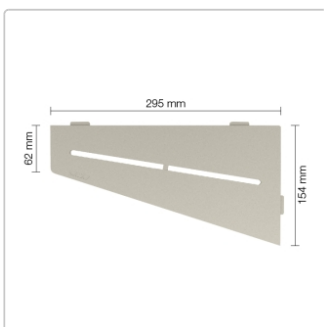

Produktinformation

Schlüter Wandablage SHELF-E Creme 154x295 mm

Art-Nr.: SES3D7TSC / GTIN: 4011832186868 / Marke: [Schlüter](#)

70,95EUR / Stück

Grundpreis: 70,95EUR / Paket

inkl. 19% USt. zzgl. Versand

Lieferzeit: 3-6 Werktage

Produktinformation

Art:	Wandablage
Design:	Pure
Eigenschaft:	Auch zum nachträglichen Einbau
Farbe:	Schlüter Creme
Gewicht:	0,822 kg/Stück
Material:	Alu strukturbeschichtet
Materialstärke:	4 mm
Nennmass:	154x295 mm
Serie:	SHELF-E