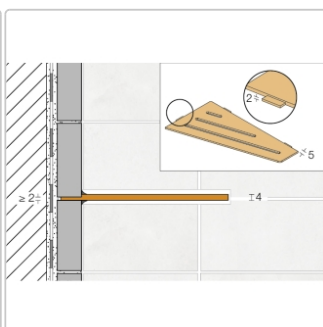

Produktinformation

Schlüter Wandablage SHELF-E Creme 154x295 mm

Art-Nr.: SES3D7TSC / GTIN: 4011832186868 / Marke: [Schlüter](#)

70,95EUR / Stück

Grundpreis: 70,95EUR / Paket

inkl. 19% USt. zzgl. Versand

Lieferzeit: 3-6 Werktage

Produktinformation

Art:	Wandablage
Design:	Pure
Eigenschaft:	Auch zum nachträglichen Einbau
Farbe:	Schlüter Creme
Gewicht:	0,822 kg/Stück
Material:	Alu strukturbeschichtet
Materialstärke:	4 mm
Nennmass:	154x295 mm
Serie:	SHELF-E