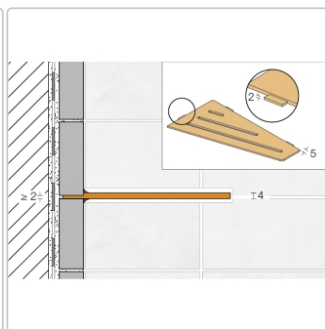

Produktinformation

Schlüter Wandablage SHELF-E Dunkelanthrazit 154x295 mm

Art-Nr.: SES3D7TSDA / GTIN: 4011832186844 / Marke: [Schlüter](#)

70,95EUR / Stück

Grundpreis: 70,95EUR / Paket

inkl. 19% USt. zzgl. Versand

Lieferzeit: 3-6 Werktage

Produktinformation

Art:	Wandablage
Design:	Pure
Eigenschaft:	Auch zum nachträglichen Einbau
Farbe:	Schlüter Dunkelanthrazit
Gewicht:	0,822 kg/Stück
Material:	Alu strukturbeschichtet
Materialstärke:	4 mm
Nennmass:	154x295 mm
Serie:	SHELF-E