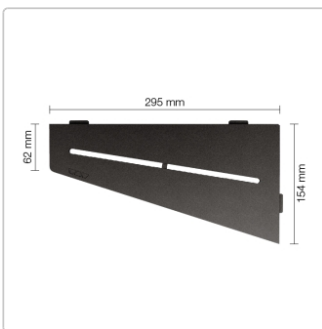

Lieferzeit: 3-6 Werktage

Produktinformation

Art:	Wandablage
Design:	Pure
Eigenschaft:	Auch zum nachträglichen Einbau
Farbe:	Schlüter Dunkelanthrazit
Gewicht:	0,822 kg/Stück
Material:	Alu strukturbeschichtet
Materialstärke:	4 mm
Nennmass:	154x295 mm
Serie:	SHELF-E