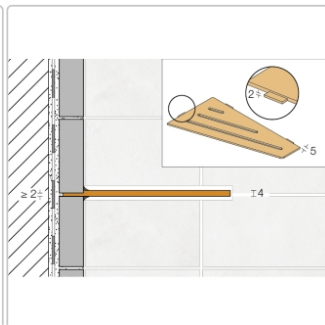

# Schlüter Wandablage SHELF-E Elfenbein 154x295 mm

Art-Nr.: SES3D7TSI / GTIN: 4011832186813 / Marke: [Schlüter](#)

**70,95EUR** / Stück

Grundpreis: 70,95EUR / Paket

inkl. 19% USt. zzgl. Versand

Lieferzeit: 3-6 Werktage

## Produktinformation

Art:	Wandablage
Design:	Pure
Eigenschaft:	Auch zum nachträglichen Einbau
Farbe:	Schlüter Elfenbein
Gewicht:	0,822 kg/Stück
Material:	Alu strukturbeschichtet
Materialstärke:	4 mm
Nennmass:	154x295 mm
Serie:	SHELF-E