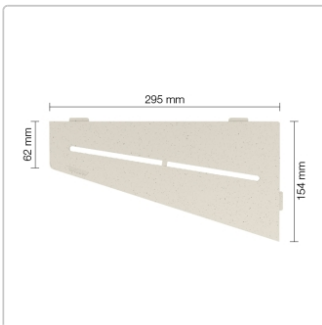

Produktinformation

Schlüter Wandablage SHELF-E Elfenbein 154x295 mm

Art-Nr.: SES3D7TSI / GTIN: 4011832186813 / Marke: [Schlüter](#)

70,95EUR / Stück

Grundpreis: 70,95EUR / Paket

inkl. 19% USt. zzgl. Versand

Lieferzeit: 3-6 Werktage