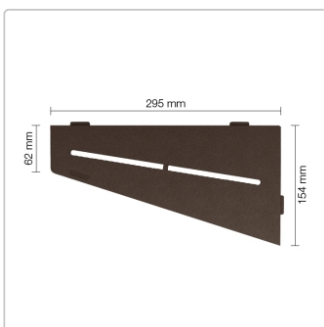

Produktinformation

Schlüter Wandablage SHELF-E Bronze 154x295 mm

Art-Nr.: SES3D7TSOB / GTIN: 4011832186851 / Marke: [Schlüter](#)

70,95EUR / Stück

Grundpreis: 70,95EUR / Paket

inkl. 19% USt. zzgl. Versand

Lieferzeit: 3-6 Werktage

Produktinformation

Art:	Wandablage
Design:	Pure
Eigenschaft:	Auch zum nachträglichen Einbau
Farbe:	Schlüter Bronze
Gewicht:	0,822 kg/Stück
Material:	Alu strukturbeschichtet
Materialstärke:	4 mm
Nennmass:	154x295 mm
Serie:	SHELF-E