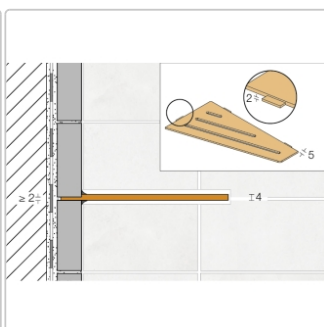

Produktinformation

Schlüter Wandablage SHELF-E Bronze 154x295 mm

Art-Nr.: SES3D7TSOB / GTIN: 4011832186851 / Marke: [Schlüter](#)

70,95EUR / Stück

Grundpreis: 70,95EUR / Paket

inkl. 19% USt. zzgl. Versand

Lieferzeit: 3-6 Werktage

Produktinformation

Art:	Wandablage
Design:	Pure
Eigenschaft:	Auch zum nachträglichen Einbau
Farbe:	Schlüter Bronze
Gewicht:	0,822 kg/Stück
Material:	Alu strukturbeschichtet
Materialstärke:	4 mm
Nennmass:	154x295 mm
Serie:	SHELF-E