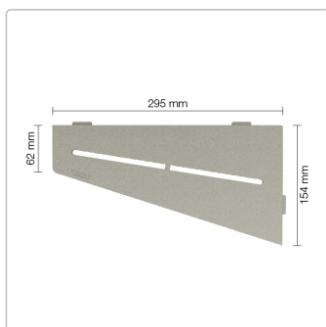

Lieferzeit: 3-6 Werktage

Produktinformation

Art:	Wandablage
Design:	Pure
Eigenschaft:	Auch zum nachträglichen Einbau
Farbe:	Schlüter Steingrau
Gewicht:	0,822 kg/Stück
Material:	Alu strukturbeschichtet
Materialstärke:	4 mm
Nennmass:	154x295 mm
Serie:	SHELF-E

Schlüter-SHELF-E-S3 Viereckige Eck-Wandablage

Ob **Edelstahl gebürstet** oder **Aluminium strukturbeschichtet** – die **viereckige Wandablage** mit asymmetrischen Kantenlängen Schlüter-SHELF-E-S3 für den Einbau über Eck ist **hochwertig** und **stabil**. Sie kann sowohl während der Fliesenverlegung als auch noch danach mittels nur 2 mm dicker Auflageflügel in vorhandene Fugen montiert werden. So gehören zusätzliche Bohrungen oder gar Beschädigungen am Fliesenbelag der Vergangenheit an.