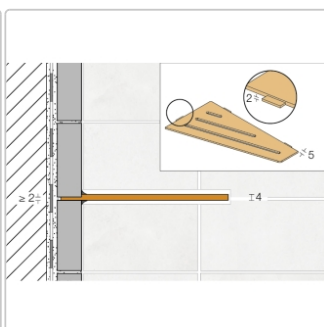

Lieferzeit: 3-6 Werktage

Produktinformation

Art:	Wandablage
Design:	Pure
Eigenschaft:	Auch zum nachträglichen Einbau
Farbe:	Schlüter Steingrau
Gewicht:	0,822 kg/Stück
Material:	Alu strukturbeschichtet
Materialstärke:	4 mm
Nennmass:	154x295 mm
Serie:	SHELF-E

Schlüter-SHELF-E-S3 Viereckige Eck-Wandablage

Ob **Edelstahl gebürstet** oder **Aluminium strukturbeschichtet** – die **viereckige Wandablage** mit asymmetrischen Kantenlängen Schlüter-SHELF-E-S3 für den Einbau über Eck ist **hochwertig** und **stabil**. Sie kann sowohl während der Fliesenverlegung als auch noch danach mittels nur 2 mm dicker Auflageflügel in vorhandene Fugen montiert werden. So gehören zusätzliche Bohrungen oder gar Beschädigungen am Fliesenbelag der Vergangenheit an.